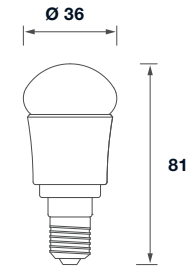

TECHNISCHE DATEN

Betriebsspannung	230 V AC/DC 50 Hz
Leistung	5,7 W
Lampenform	A35
Sockel	E14
Anzahl der Schaltzyklen	50.000
Lebensdauer	L70 B50 40.000 h @ 25°C
Anlaufzeit bis 60% des Lichtstroms	< 0,5 s
Zündzeit	< 0,5 s
Elektrischer Leistungsfaktor	> 0,5
CRI	80
Farbkonsistenz	6 SDCM
Umgebungstemperatur	-20°C bis +40°C
Garantie	3 Jahre

AUSFÜHRUNGEN

weiß

ABMESSUNGEN (mm)

ARTIKELÜBERSICHT

Artikelnummer	Leistung	Lichtfarbe	Optik	Nutzlichtstrom	Abstrahlwinkel	Energieverbrauch	Steuerung	Gewicht	EEK	QR-Code
9006074	5,7 W	2.700 K	Opal	483 lm	260°	6 kWh / 1000 h	Nein	0,06 kg		
9006075	5,6 W	4.000 K	Opal	445 lm	260°	6 kWh / 1000 h	Nein	0,06 kg		