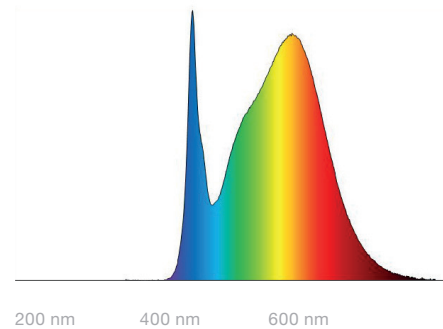

TECHNISCHE DATEN

Betriebsspannung	230 V AC/DC 50 Hz
Leistung	5,7 W
Lampenform	A35
Sockel	E14
Anzahl der Schaltzyklen	50.000
Lebensdauer	L70 B50 40.000 h @ 25°C
Anlaufzeit bis 60% des Lichtstroms	< 0,5 s
Zündzeit	< 0,5 s
Elektrischer Leistungsfaktor	> 0,5
CRI	80
Farbkonsistenz	6 SDCM
Umgebungstemperatur	-20°C bis +40°C
Garantie	3 Jahre

AUSFÜHRUNGEN

weiß

ABMESSUNGEN (mm)

ARTIKELÜBERSICHT

Artikelnummer	Leistung	Lichtfarbe	Optik	Nutzlichtstrom	Abstrahlwinkel	Energieverbrauch	Steuerung	Gewicht	EEK	QR-Code
9006074	5,7 W	2.700 K	Opal	483 lm	260°	6 kWh / 1000 h	Nein	0,06 kg		
9006075	5,6 W	4.000 K	Opal	445 lm	260°	6 kWh / 1000 h	Nein	0,06 kg		

SPEKTRALE STRAHLUNGSVERTEILUNG

Farbtemperatur 2.700 K

Farbtemperatur 4.000 K

WICHTIGE HINWEISE

Alle technischen Parameter gelten für das gesamte Produkt. Aufgrund des komplexen Herstellungsprozesses von Leuchtdioden stellen die angegebenen typischen LED Parameter nur rein statistische Größen dar und können ggf. abweichen.