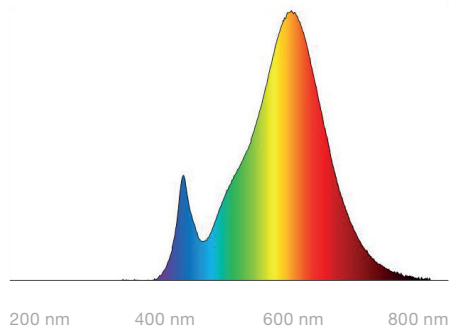

TECHNISCHE DATEN

Betriebsspannung	230 V AC/DC 50 Hz
Leistung	5,7 W
Lampenform	A35
Sockel	E14
Anzahl der Schaltzyklen	50.000
Lebensdauer	L70 B50 40.000 h @ 25°C
Anlaufzeit bis 60% des Lichtstroms	< 0,5 s
Zündzeit	< 0,5 s
Elektrischer Leistungsfaktor	> 0,5
CRI	80
Farbkonsistenz	6 SDCM
Umgebungstemperatur	-20°C bis +40°C
Garantie	3 Jahre

AUSFÜHRUNGEN

weiß

ABMESSUNGEN (mm)

ARTIKELÜBERSICHT

Artikelnummer	Leistung	Lichtfarbe	Optik	Nutzlichtstrom	Abstrahlwinkel	Energieverbrauch	Steuerung	Gewicht	EEK	QR-Code
9006074	5,7 W	2.700 K	Opal	483 lm	260°	6 kWh / 1000 h	Nein	0,06 kg		
9006075	5,6 W	4.000 K	Opal	445 lm	260°	6 kWh / 1000 h	Nein	0,06 kg		

SPEKTRALE STRAHLUNGSVERTEILUNG

Farbtemperatur 2.700 K

Farbtemperatur 4.000 K

WICHTIGE HINWEISE

Alle technischen Parameter gelten für das gesamte Produkt. Aufgrund des komplexen Herstellungsprozesses von Leuchtdioden stellen die angegebenen typischen LED Parameter nur rein statistische Größen dar und können ggf. abweichen.