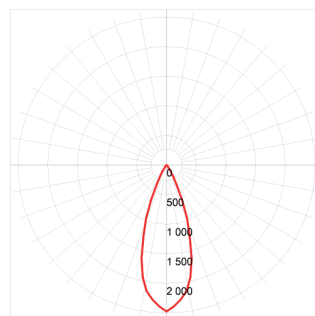

Artikelübersicht, ALM1-S30

8103219	25 W	Brilliance 3000 K	97	2613 lm	24°	schwarz
8103220	25 W	Brilliance 3000 K	97	2613 lm	24°	weiß
8103221	25 W	Brilliance 3000 K	97	2673 lm	36°	schwarz
8103222	25 W	Brilliance 3000 K	97	2673 lm	36°	weiß
8103223	25 W	Brilliance 4000 K	97	2723 lm	18°	schwarz
8103224	25 W	Brilliance 4000 K	97	2723 lm	18°	weiß
8103225	25 W	Brilliance 4000 K	97	2787 lm	24°	schwarz
8103226	25 W	Brilliance 4000 K	97	2787 lm	24°	weiß
8103227	25 W	Brilliance 4000 K	97	2851 lm	36°	schwarz
8103228	25 W	Brilliance 4000 K	97	2851 lm	36°	weiß
8103229	27 W	Fresh meat	-	1459 lm	18°	schwarz
8103230	27 W	Fresh meat	-	1459 lm	18°	weiß
8103231	27 W	Fresh meat	-	1493 lm	24°	schwarz
8103232	27 W	Fresh meat	-	1493 lm	24°	weiß
8103233	27 W	Fresh meat	-	1528 lm	36°	schwarz
8103234	27 W	Fresh meat	-	1528 lm	36°	weiß
8103235	25 W	Cheese & pastry	92	2744 lm	18°	schwarz
8103236	25 W	Cheese & pastry	92	2744 lm	18°	weiß
8103237	25 W	Cheese & pastry	92	2809 lm	24°	schwarz
8103238	25 W	Cheese & pastry	92	2809 lm	24°	weiß
8103239	25 W	Cheese & pastry	92	2873 lm	36°	schwarz
8103240	25 W	Cheese & pastry	92	2873 lm	36°	weiß
8103241	25 W	Fruit & vegetable	97	2553 lm	18°	schwarz
8103242	25 W	Fruit & vegetable	97	2553 lm	18°	weiß
8103243	25 W	Fruit & vegetable	97	2613 lm	24°	schwarz
8103244	25 W	Fruit & vegetable	97	2613 lm	24°	weiß
8103245	25 W	Fruit & vegetable	97	2673 lm	36°	schwarz
8103246	25 W	Fruit & vegetable	97	2673 lm	36°	weiß

Optische Informationen

ALM1-18°

ALM1-24°

ALM1-36°

*Werte gültig für 4.000 K, CRI ra>90