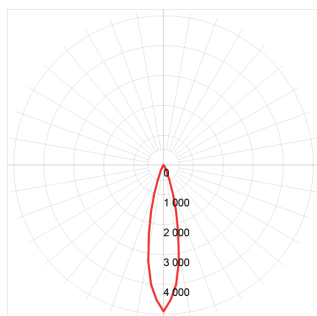

Artikelübersicht, ALM1-S30

Artikel-nummer	Leistung	Lichtfarbe	CRI	Lichtstrom	Abstrahlwinkel	Gehäusefarbe
8103187	25 W	2700 K	92	2744 lm	18°	schwarz
8103188	25 W	2700 K	92	2744 lm	18°	weiß
8103189	25 W	2700 K	92	2809 lm	24°	schwarz
8103190	25 W	2700 K	92	2809 lm	24°	weiß
8103191	25 W	2700 K	92	2873 lm	36°	schwarz
8103192	25 W	2700 K	92	2873 lm	36°	weiß
8103193	25 W	3000 K	92	2914 lm	18°	schwarz
8103194	25 W	3000 K	92	2914 lm	18°	weiß
8103195	25 W	3000 K	92	2983 lm	24°	schwarz
8103196	25 W	3000 K	92	2983 lm	24°	weiß
8103197	25 W	3000 K	92	3052 lm	36°	schwarz
8103198	25 W	3000 K	92	3052 lm	36°	weiß
8103199	25 W	3500 K	92	3021 lm	18°	schwarz
8103200	25 W	3500 K	92	3021 lm	18°	weiß
8103201	25 W	3500 K	92	3092 lm	24°	schwarz
8103202	25 W	3500 K	92	3092 lm	24°	weiß
8103203	25 W	3500 K	92	3163 lm	36°	schwarz
8103204	25 W	3500 K	92	3163 lm	36°	weiß
8103205	25 W	4000 K	92	3148 lm	18°	schwarz
8103206	25 W	4000 K	92	3148 lm	18°	weiß
8103207	25 W	4000 K	92	3223 lm	24°	schwarz
8103208	25 W	4000 K	92	3223 lm	24°	weiß
8103209	25 W	4000 K	92	3297 lm	36°	schwarz
8103210	25 W	4000 K	92	3297 lm	36°	weiß
8103211	25 W	5700 K	92	3127 lm	18°	schwarz
8103212	25 W	5700 K	92	3127 lm	18°	weiß
8103213	25 W	5700 K	92	3201 lm	24°	schwarz
8103214	25 W	5700 K	92	3201 lm	24°	weiß
8103215	25 W	5700 K	92	3274 lm	36°	schwarz
8103216	25 W	5700 K	92	3274 lm	36°	weiß
8103217	25 W	Brilliance 3000 K	97	2553 lm	18°	schwarz
8103218	25 W	Brilliance 3000 K	97	2553 lm	18°	weiß

Optische Informationen

ALM1-18°

ALM1-24°

ALM1-36°

*Werte gültig für 4.000 K, CRI ra>90