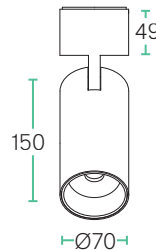

Gehäusefarben

RAL 9016

RAL 9005

Abmessungen (in mm)

Highlights

Die ALM1 Serie eignet sich ideal für Deckenlayouts in denen Anbauleuchten vielseitige Lichtaufgaben übernehmen sollen. Der Strahler lässt sich stufenlos drehen und schwenken, überzeugt dank hoher optischer Entblendung und reiht sich in die zurückhaltende Formästhetik der TLM1 Stromschienen und ELM1 Einbau-Variante ein.

Artikelübersicht, ALM1-S30

Artikel-nummer	Leistung	Lichtfarbe	CRI	Lichtstrom	Abstrahlwinkel	Gehäusefarbe
8103187	25 W	2700 K	92	2744 lm	18°	schwarz
8103188	25 W	2700 K	92	2744 lm	18°	weiß
8103189	25 W	2700 K	92	2809 lm	24°	schwarz
8103190	25 W	2700 K	92	2809 lm	24°	weiß
8103191	25 W	2700 K	92	2873 lm	36°	schwarz
8103192	25 W	2700 K	92	2873 lm	36°	weiß
8103193	25 W	3000 K	92	2914 lm	18°	schwarz
8103194	25 W	3000 K	92	2914 lm	18°	weiß
8103195	25 W	3000 K	92	2983 lm	24°	schwarz
8103196	25 W	3000 K	92	2983 lm	24°	weiß
8103197	25 W	3000 K	92	3052 lm	36°	schwarz
8103198	25 W	3000 K	92	3052 lm	36°	weiß
8103199	25 W	3500 K	92	3021 lm	18°	schwarz
8103200	25 W	3500 K	92	3021 lm	18°	weiß
8103201	25 W	3500 K	92	3092 lm	24°	schwarz
8103202	25 W	3500 K	92	3092 lm	24°	weiß
8103203	25 W	3500 K	92	3163 lm	36°	schwarz
8103204	25 W	3500 K	92	3163 lm	36°	weiß
8103205	25 W	4000 K	92	3148 lm	18°	schwarz
8103206	25 W	4000 K	92	3148 lm	18°	weiß
8103207	25 W	4000 K	92	3223 lm	24°	schwarz
8103208	25 W	4000 K	92	3223 lm	24°	weiß
8103209	25 W	4000 K	92	3297 lm	36°	schwarz
8103210	25 W	4000 K	92	3297 lm	36°	weiß
8103211	25 W	5700 K	92	3127 lm	18°	schwarz
8103212	25 W	5700 K	92	3127 lm	18°	weiß
8103213	25 W	5700 K	92	3201 lm	24°	schwarz
8103214	25 W	5700 K	92	3201 lm	24°	weiß
8103215	25 W	5700 K	92	3274 lm	36°	schwarz
8103216	25 W	5700 K	92	3274 lm	36°	weiß
8103217	25 W	Brilliance 3000 K	97	2553 lm	18°	schwarz
8103218	25 W	Brilliance 3000 K	97	2553 lm	18°	weiß