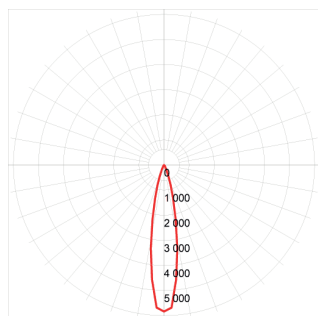

Optische Informationen

ALM1-18°