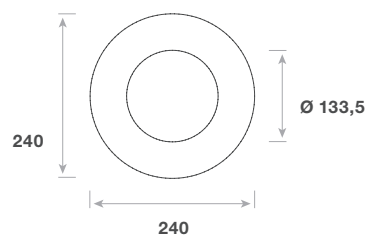

### LOCHBLENDE M RUND

<b>Kompatibilität</b>	DLA1-M20 DLA1-M30
<b>Abmessung</b>	240 x 240 x 2 mm
<b>Innenausschnitt</b>	133,5
<b>Artikelnummer</b>	8101585 Weiß 8101586 Grau 8101587 Schwarz

Abmessungen in mm

### LOCHBLENDE M QUADRATISCH

<b>Kompatibilität</b>	DLA1-M20 DLA1-M30
<b>Abmessung</b>	210 x 210 x 2 mm
<b>Innenausschnitt</b>	133,5
<b>Artikelnummer</b>	8101588 Weiß 8101589 Grau 8101590 Schwarz

Abmessungen in mm

Abmessungen in mm