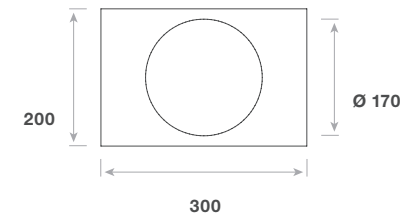

LOCHBLENDE L RECHTECKIG

Kompatibilität	DLA1-L40 / DLS1-M30 DLA1-L50 / DLS1-M40
Abmessung	300 x 200 x 2 mm
Innenausschnitt	170
Artikelnummer	8101600 Weiß 8101601 Grau 8101602 Schwarz