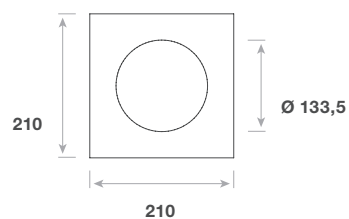

### LOCHBLENDE M RUND

<b>Kompatibilität</b>	DLA1-M20 DLA1-M30
<b>Abmessung</b>	240 x 240 x 2 mm
<b>Innenausschnitt</b>	133,5
<b>Artikelnummer</b>	8101585 Weiß 8101586 Grau 8101587 Schwarz

Abmessungen in mm

### LOCHBLENDE M QUADRATISCH

<b>Kompatibilität</b>	DLA1-M20 DLA1-M30
<b>Abmessung</b>	210 x 210 x 2 mm
<b>Innenausschnitt</b>	133,5
<b>Artikelnummer</b>	8101588 Weiß 8101589 Grau 8101590 Schwarz

Abmessungen in mm

### LOCHBLENDE M RECHTECKIG

<b>Kompatibilität</b>	DLA1-M20 DLA1-M30
<b>Abmessung</b>	300 x 200 x 2 mm
<b>Innenausschnitt</b>	133,5
<b>Artikelnummer</b>	8101591 Weiß 8101592 Grau 8101593 Schwarz

Abmessungen in mm

Abmessungen in mm