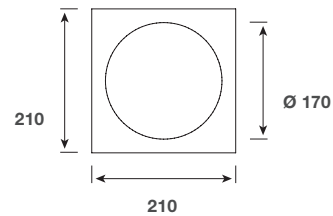

LOCHBLENDE L QUADRATISCH

Kompatibilität	DLA1-L40 / DLS1-M30 DLA1-L50 / DLS1-M40
Abmessung	210 x 210 x 2 mm
Innenausschnitt	170
Artikelnummer	8101597 Weiß 8101598 Grau 8101599 Schwarz