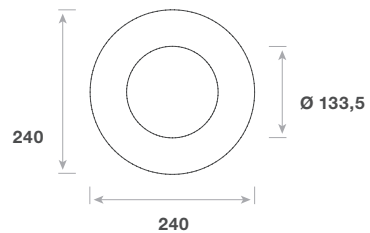

### LOCHBLENDE M RUND

<b>Kompatibilität</b>	DLA1-M20 DLA1-M30
<b>Abmessung</b>	300 x 200 x 2 mm
<b>Innenausschnitt</b>	133,5
<b>Artikelnummer</b>	8101591 Weiß 8101592 Grau 8101593 Schwarz

Abmessungen in mm

### LOCHBLENDE M QUADRATISCH

<b>Kompatibilität</b>	DLA1-M20 DLA1-M30
<b>Abmessung</b>	210 x 210 x 2 mm
<b>Innenausschnitt</b>	133,5
<b>Artikelnummer</b>	8101588 Weiß 8101589 Grau 8101590 Schwarz

Abmessungen in mm

### LOCHBLENDE M RECHTECKIG

<b>Kompatibilität</b>	DLA1-M20 DLA1-M30
<b>Abmessung</b>	300 x 200 x 2 mm
<b>Innenausschnitt</b>	133,5
<b>Artikelnummer</b>	8101591 Weiß 8101592 Grau 8101593 Schwarz

Abmessungen in mm

Abmessungen in mm