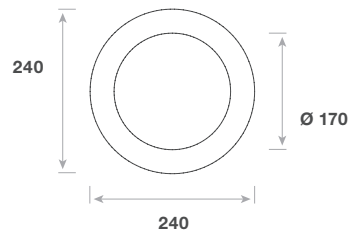

### LOCHBLENDE M QUADRATISCH

<b>Kompatibilität</b>	DLA1-M20 DLA1-M30
<b>Abmessung</b>	210 x 210 x 2 mm
<b>Innenausschnitt</b>	133,5
<b>Artikelnummer</b>	8101588 Weiß 8101589 Grau 8101590 Schwarz

Abmessungen in mm

### LOCHBLENDE M RECHTECKIG

<b>Kompatibilität</b>	DLA1-M20 DLA1-M30
<b>Abmessung</b>	300 x 200 x 2 mm
<b>Innenausschnitt</b>	133,5
<b>Artikelnummer</b>	8101591 Weiß 8101592 Grau 8101593 Schwarz

Abmessungen in mm

### LOCHBLENDE L RUND

<b>Kompatibilität</b>	DLA1-L40 / DLS1-M30 DLA1-L50 / DLS1-M40
<b>Abmessung</b>	240 x 240 x 2 mm
<b>Innenausschnitt</b>	170
<b>Artikelnummer</b>	8101594 Weiß 8101595 Grau 8101596 Schwarz

Abmessungen in mm