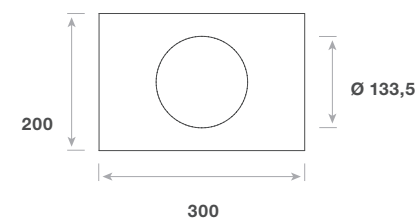

### LOCHBLENDE M RUND

<b>Kompatibilität</b>	DLA1-M20 DLA1-M30
<b>Abmessung</b>	240 x 240 x 2 mm
<b>Innenausschnitt</b>	133,5
<b>Artikelnummer</b>	8101585 Weiß 8101586 Grau 8101587 Schwarz

Abmessungen in mm

### LOCHBLENDE M QUADRATISCH

<b>Kompatibilität</b>	DLA1-M20 DLA1-M30
<b>Abmessung</b>	210 x 210 x 2 mm
<b>Innenausschnitt</b>	133,5
<b>Artikelnummer</b>	8101588 Weiß 8101589 Grau 8101590 Schwarz

Abmessungen in mm

### LOCHBLENDE M RECHTECKIG

<b>Kompatibilität</b>	DLA1-M20 DLA1-M30
<b>Abmessung</b>	300 x 200 x 2 mm
<b>Innenausschnitt</b>	133,5
<b>Artikelnummer</b>	8101591 Weiß 8101592 Grau 8101593 Schwarz

Abmessungen in mm