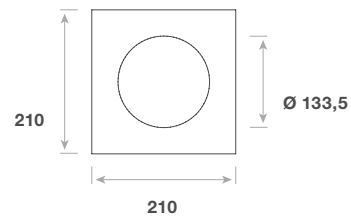

### LOCHBLENDE M RUND

<b>Kompatibilität</b>	DLA1-M20 DLA1-M30
<b>Abmessung</b>	300 x 200 x 2 mm
<b>Innenausschnitt</b>	133,5
<b>Artikelnummer</b>	8101591 Weiß 8101592 Grau 8101593 Schwarz

Abmessungen in mm

### LOCHBLENDE M QUADRATISCH

<b>Kompatibilität</b>	DLA1-M20 DLA1-M30
<b>Abmessung</b>	210 x 210 x 2 mm
<b>Innenausschnitt</b>	133,5
<b>Artikelnummer</b>	8101588 Weiß 8101589 Grau 8101590 Schwarz

Abmessungen in mm

### LOCHBLENDE M RECHTECKIG

<b>Kompatibilität</b>	DLA1-M20 DLA1-M30
<b>Abmessung</b>	300 x 200 x 2 mm
<b>Innenausschnitt</b>	133,5
<b>Artikelnummer</b>	8101591 Weiß 8101592 Grau 8101593 Schwarz

Abmessungen in mm

Abmessungen in mm