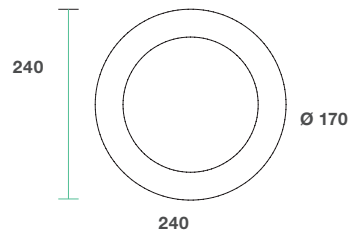

### LOCHBLENDE M RUND

<b>Kompatibilität</b>	DLA1-M20 DLA1-M30
<b>Abmessung</b>	240 x 240 x 2 mm
<b>Innenausschnitt</b>	133,5
<b>Artikelnummer</b>	8101585 Weiß 8101586 Grau 8101587 Schwarz

Abmessungen in mm

### LOCHBLENDE M QUADRATISCH

<b>Kompatibilität</b>	DLA1-M20 DLA1-M30
<b>Abmessung</b>	210 x 210 x 2 mm
<b>Innenausschnitt</b>	133,5
<b>Artikelnummer</b>	8101588 Weiß 8101589 Grau 8101590 Schwarz

Abmessungen in mm

### LOCHBLENDE M RECHTECKIG

<b>Kompatibilität</b>	DLA1-M20 DLA1-M30
<b>Abmessung</b>	300 x 200 x 2 mm
<b>Innenausschnitt</b>	133,5
<b>Artikelnummer</b>	8101591 Weiß 8101592 Grau 8101593 Schwarz

Abmessungen in mm

Abmessungen in mm