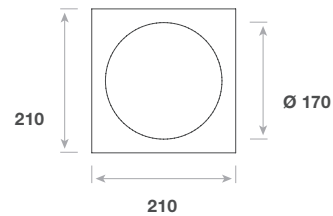

LOCHBLENDE L QUADRATISCH

Kompatibilität	DLA1-L40 / DLS1-M30 DLA1-L50 / DLS1-M40
Abmessung	210 x 210 x 2 mm
Innenausschnitt	170
Artikelnummer	8101597 Weiß 8101598 Grau 8101599 Schwarz