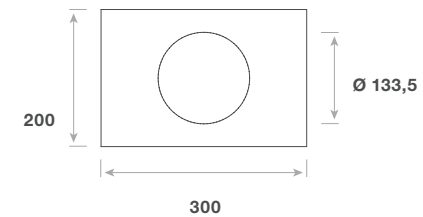

### LOCHBLENDE M RUND

<b>Kompatibilität</b>	DLA1-M20 DLA1-M30
<b>Abmessung</b>	300 x 200 x 2 mm
<b>Innenausschnitt</b>	133,5
<b>Artikelnummer</b>	8101591 Weiß 8101592 Grau 8101593 Schwarz

Abmessungen in mm

### LOCHBLENDE M QUADRATISCH

<b>Kompatibilität</b>	DLA1-M20 DLA1-M30
<b>Abmessung</b>	210 x 210 x 2 mm
<b>Innenausschnitt</b>	133,5
<b>Artikelnummer</b>	8101588 Weiß 8101589 Grau 8101590 Schwarz

Abmessungen in mm

### LOCHBLENDE M RECHTECKIG

<b>Kompatibilität</b>	DLA1-M20 DLA1-M30
<b>Abmessung</b>	300 x 200 x 2 mm
<b>Innenausschnitt</b>	133,5
<b>Artikelnummer</b>	8101591 Weiß 8101592 Grau 8101593 Schwarz

Abmessungen in mm