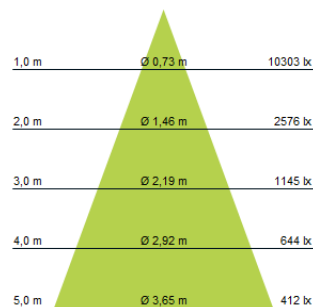

## Optische Informationen DLA1-L40\*

DLA-15°

DLA1-24°

DLA1-40°

## Optische Informationen DLA1-L50\*

DLA-15°

DLA1-24°

DLA1-40°

\*Werte basierend auf 4000K, CRI 90