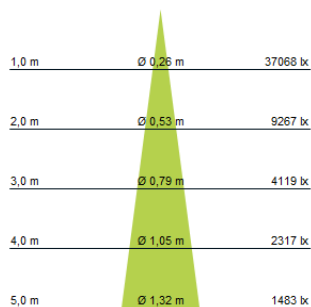

## Optische Informationen DLA1-L40\*

DLA-15°

DLA1-24°

DLA1-40°

## Optische Informationen DLA1-L50\*

DLA-15°

DLA1-24°

DLA1-40°

\*Werte basierend auf 4000K, CRI 90