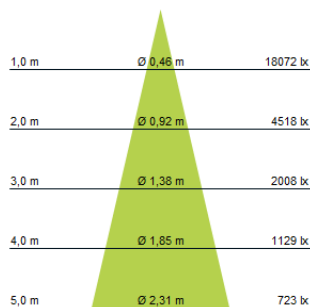

## Optische Informationen DLA1-L40\*

DLA-15°

DLA1-24°

DLA1-40°

## Optische Informationen DLA1-L50\*

DLA-15°

DLA1-24°

DLA1-40°

\*Werte basierend auf 4000K, CRI 90