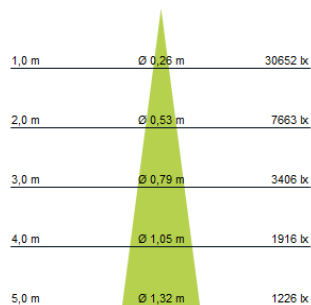

#### FUNKTIONEN

- für Installationen ab 128 Lichtquellen
- Schnittstelle Bluetooth zu Wi-Fi
- Masterfunktion mit bis zu 50m Reichweite
- nur mit eyeconex Pro App kompatibel

## Optische Informationen DLA1-L40\*

DLA-15°

DLA1-24°

DLA1-40°