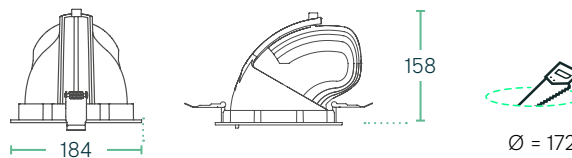

### Technische Daten DLA1-L40 / -L50

<b>Leistung</b>	L40: 33 - 38 W / L50: 41 - 46 W
<b>Betriebsspannung</b>	230 V AC, 50 Hz
<b>Leuchtentyp</b>	Einbauleuchte / Downlight
<b>LED Type</b>	COB
<b>Steuerung</b>	Standard / DALI / BT
<b>Lichtstromklasse</b>	5000 lm
<b>Lichteffizienz</b>	bis zu 147 lm/W
<b>Farbkonsistenz</b>	SDCM3
<b>Lebensdauer</b>	L80 B10 65.000 h @ 25°C *
<b>Gehäuse</b>	Aluminium
<b>Dreh- / Schwenkwinkel</b>	350° / 70°
<b>Gewicht</b>	1,85 kg

### Abmessungen (in mm)