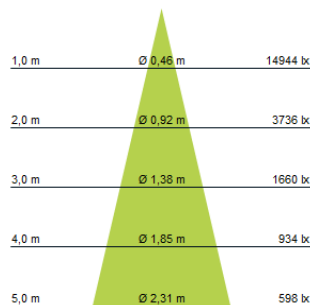

## Optische Informationen DLA1-L40\*

DLA-15°

DLA1-24°

DLA1-40°

## Optische Informationen DLA1-L50\*

DLA-15°

DLA1-24°

DLA1-40°

\*Werte basierend auf 4000K, CRI 90