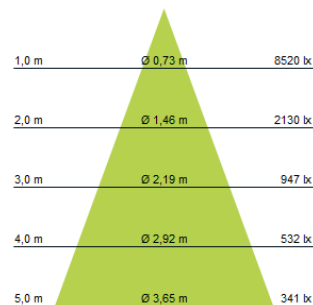

## Optische Informationen DLA1-L40\*

DLA-15°

DLA1-24°

DLA1-40°