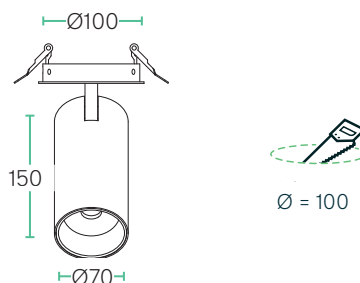

ELM1

Einbauleuchte

S20

Technische Daten

Leistung	16 - 17 W
Betriebsspannung	230 V AC, 50 Hz
Leuchtentyp	Einbauleuchte
Lichteffizienz	bis zu 135 lm/W
Steuerung	on / off
Entblendung	UGR ≤9
Farbkonsistenz	SDCM3
Lebensdauer	L80 B10 50.000 h @ 25°C
Gehäuse	Aluminium
Abstrahlwinkel	18° / 24° / 36°

Gehäusefarben

Abmessungen (in mm)

Highlights

Die ELM1 Serie eignet sich ideal für Deckenlayouts in denen Einbauleuchten vielseitige Lichtaufgaben übernehmen sollen. Der Strahler lässt sich stufenlos drehen und schwenken, überzeugt dank hoher optischer Entblendung und reiht sich in die zurückhaltende Formästhetik der TLM1 Stromschienen und ALM1 Anbau-Variante ein.