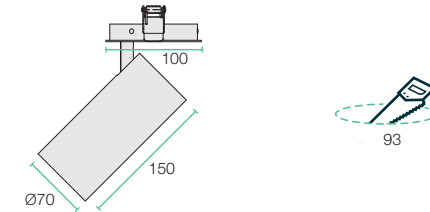

ABMESSUNGEN (mm)