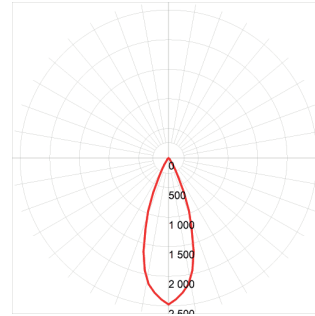

Artikelübersicht, ELM1-S20

8102799	16 W	Brilliance 3000 K	97	1712 lm	24°	schwarz
8102800	16 W	Brilliance 3000 K	97	1712 lm	24°	weiß
8102801	16 W	Brilliance 3000 K	97	1752 lm	36°	schwarz
8102802	16 W	Brilliance 3000 K	97	1752 lm	36°	weiß
8102803	16 W	Brilliance 4000 K	97	1785 lm	18°	schwarz
8102804	16 W	Brilliance 4000 K	97	1785 lm	18°	weiß
8102805	16 W	Brilliance 4000 K	97	1827 lm	24°	schwarz
8102806	16 W	Brilliance 4000 K	97	1827 lm	24°	weiß
8102807	16 W	Brilliance 4000 K	97	1869 lm	36°	schwarz
8102808	16 W	Brilliance 4000 K	97	1869 lm	36°	weiß
8102809	17 W	Fresh meat		962 lm	18°	schwarz
8102810	17 W	Fresh meat		962 lm	18°	weiß
8102811	17 W	Fresh meat		985 lm	24°	schwarz
8102812	17 W	Fresh meat		985 lm	24°	weiß
8102813	17 W	Fresh meat		1007 lm	36°	schwarz
8102814	17 W	Fresh meat		1007 lm	36°	weiß
8102815	16 W	Cheese & pastry	92	1799 lm	18°	schwarz
8102816	16 W	Cheese & pastry	92	1799 lm	18°	weiß
8102817	16 W	Cheese & pastry	92	1841 lm	24°	schwarz
8102818	16 W	Cheese & pastry	92	1841 lm	24°	weiß
8102819	16 W	Cheese & pastry	92	1883 lm	36°	schwarz
8102820	16 W	Cheese & pastry	92	1883 lm	36°	weiß
8102821	16 W	Fruit & vegetable	97	1673 lm	18°	schwarz
8102822	16 W	Fruit & vegetable	97	1673 lm	18°	weiß
8102823	16 W	Fruit & vegetable	97	1712 lm	24°	schwarz
8102824	16 W	Fruit & vegetable	97	1712 lm	24°	weiß
8102825	16 W	Fruit & vegetable	97	1752 lm	36°	schwarz
8102826	16 W	Fruit & vegetable	97	1752 lm	36°	weiß

Optische Informationen

ELM1-18°

ELM1-24°

ELM1-36°

*Werte gültig für 4.000 K, CRI ra>90