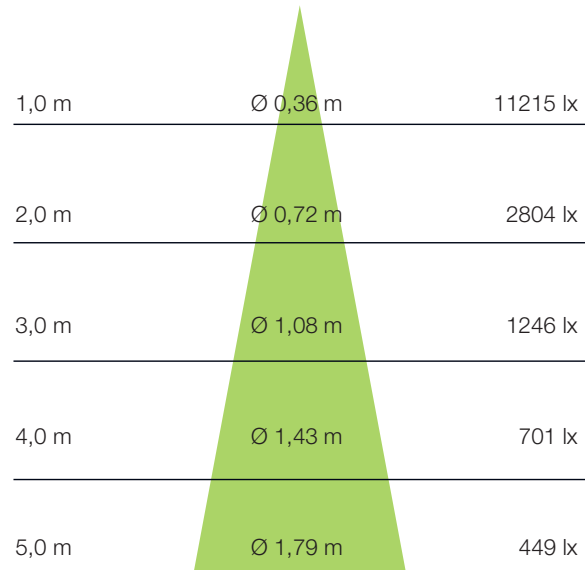

ARTIKELÜBERSICHT

Artikelnummer	Leistung	Farbtemperatur	Lichtfarbe Ledxon	CRI	Lichtstrom	Abstrahlwinkel	Gehäusefarbe
8102787	16 W	4000 K	4000 K	92	2112 lm	24°	schwarz
8102788	16 W	4000 K	4000 K	92	2112 lm	24°	weiß
8102789	16 W	4000 K	4000 K	92	2161 lm	36°	schwarz
8102790	16 W	4000 K	4000 K	92	2161 lm	36°	weiß
8102791	16 W	5700 K	5700 K	92	2050 lm	18°	schwarz
8102792	16 W	5700 K	5700 K	92	2050 lm	18°	weiß
8102793	16 W	5700 K	5700 K	92	2098 lm	24°	schwarz
8102794	16 W	5700 K	5700 K	92	2098 lm	24°	weiß
8102795	16 W	5700 K	5700 K	92	2146 lm	36°	schwarz
8102796	16 W	5700 K	5700 K	92	2146 lm	36°	weiß
8102797	16 W	3000 K	Brilliance 3000 K	97	1673 lm	18°	schwarz
8102798	16 W	3000 K	Brilliance 3000 K	97	1673 lm	18°	weiß
8102799	16 W	3000 K	Brilliance 3000 K	97	1712 lm	24°	schwarz
8102800	16 W	3000 K	Brilliance 3000 K	97	1712 lm	24°	weiß
8102801	16 W	3000 K	Brilliance 3000 K	97	1752 lm	36°	schwarz
8102802	16 W	3000 K	Brilliance 3000 K	97	1752 lm	36°	weiß
8102803	16 W	4000 K	Brilliance 4000 K	97	1785 lm	18°	schwarz
8102804	16 W	4000 K	Brilliance 4000 K	97	1785 lm	18°	weiß
8102805	16 W	4000 K	Brilliance 4000 K	97	1827 lm	24°	schwarz
8102806	16 W	4000 K	Brilliance 4000 K	97	1827 lm	24°	weiß

ABSTRAHLWINKEL 18°

h (m) Ø (m) E0° (lx)

Werte gültig für 4.000 K / Ra 90

ABSTRAHLWINKEL 24°

h (m) Ø (m) E0° (lx)

Werte gültig für 4.000 K / Ra 90

ABSTRAHLWINKEL 36°

h (m) Ø (m) E0° (lx)