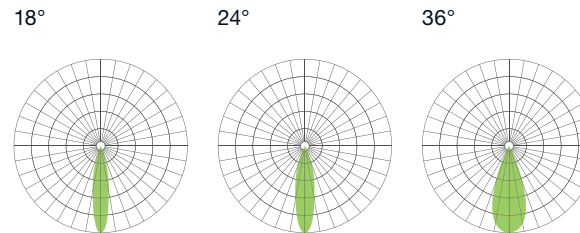

ABSTRAHLWINKEL