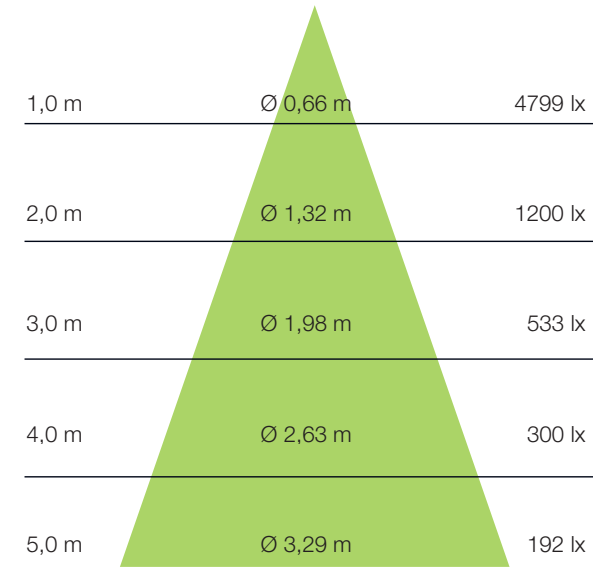

ABSTRAHLWINKEL 18°

h (m) Ø (m) E0° (lx)

Werte gültig für 4.000 K / Ra 90

ABSTRAHLWINKEL 24°

h (m) Ø (m) E0° (lx)

Werte gültig für 4.000 K / Ra 90

ABSTRAHLWINKEL 36°

h (m) Ø (m) E0° (lx)