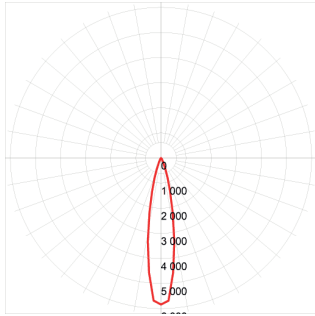

Artikelübersicht, ELM1-S20

Artikel-nummer	Leistung	Lichtfarbe	CRI	Lichtstrom	Abstrahlwinkel	Gehäusefarbe
8102767	16 W	2700 K	92	1799 lm	18°	schwarz
8102768	16 W	2700 K	92	1799 lm	18°	weiß
8102769	16 W	2700 K	92	1841 lm	24°	schwarz
8102770	16 W	2700 K	92	1841 lm	24°	weiß
8102771	16 W	2700 K	92	1883 lm	36°	schwarz
8102772	16 W	2700 K	92	1883 lm	36°	weiß
8102773	16 W	3000 K	92	1910 lm	18°	schwarz
8102774	16 W	3000 K	92	1910 lm	18°	weiß
8102775	16 W	3000 K	92	1955 lm	24°	schwarz
8102776	16 W	3000 K	92	1955 lm	24°	weiß
8102777	16 W	3000 K	92	2000 lm	36°	schwarz
8102778	16 W	3000 K	92	2000 lm	36°	weiß
8102779	16 W	3500 K	92	1980 lm	18°	schwarz
8102780	16 W	3500 K	92	1980 lm	18°	weiß
8102781	16 W	3500 K	92	2026 lm	24°	schwarz
8102782	16 W	3500 K	92	2026 lm	24°	weiß
8102783	16 W	3500 K	92	2073 lm	36°	schwarz
8102784	16 W	3500 K	92	2073 lm	36°	weiß
8102785	16 W	4000 K	92	2064 lm	18°	schwarz
8102786	16 W	4000 K	92	2064 lm	18°	weiß
8102787	16 W	4000 K	92	2112 lm	24°	schwarz
8102788	16 W	4000 K	92	2112 lm	24°	weiß
8102789	16 W	4000 K	92	2161 lm	36°	schwarz
8102790	16 W	4000 K	92	2161 lm	36°	weiß
8102791	16 W	5700 K	92	2050 lm	18°	schwarz
8102792	16 W	5700 K	92	2050 lm	18°	weiß
8102793	16 W	5700 K	92	2098 lm	24°	schwarz
8102794	16 W	5700 K	92	2098 lm	24°	weiß
8102795	16 W	5700 K	92	2146 lm	36°	schwarz
8102796	16 W	5700 K	92	2146 lm	36°	weiß
8102797	16 W	Brilliance 3000 K	97	1673 lm	18°	schwarz
8102798	16 W	Brilliance 3000 K	97	1673 lm	18°	weiß

Optische Informationen

ELM1-18°

ELM1-24°

ELM1-36°

*Werte gültig für 4.000 K, CRI ra>90