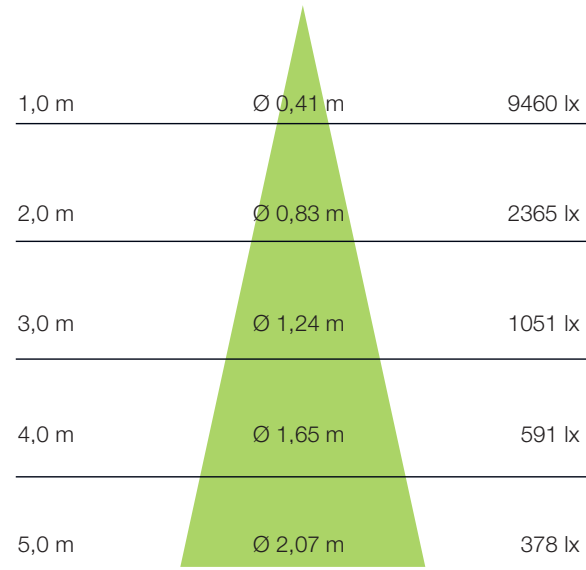

ARTIKELÜBERSICHT

Artikelnummer	Leistung	Farbtemperatur	Lichtfarbe Ledxon	CRI	Lichtstrom	Abstrahlwinkel	Gehäusefarbe
8102807	16 W	4000 K	Brilliance 4000 K	97	1869 lm	36°	schwarz
8102808	16 W	4000 K	Brilliance 4000 K	97	1869 lm	36°	weiß
8102809	17 W		Fresh meat		962 lm	18°	schwarz
8102810	17 W		Fresh meat		962 lm	18°	weiß
8102811	17 W		Fresh meat		985 lm	24°	schwarz
8102812	17 W		Fresh meat		985 lm	24°	weiß
8102813	17 W		Fresh meat		1007 lm	36°	schwarz
8102814	17 W		Fresh meat		1007 lm	36°	weiß
8102815	16 W	2700 K	Cheese & pastry	92	1799 lm	18°	schwarz
8102816	16 W	2700 K	Cheese & pastry	92	1799 lm	18°	weiß
8102817	16 W	2700 K	Cheese & pastry	92	1841 lm	24°	schwarz
8102818	16 W	2700 K	Cheese & pastry	92	1841 lm	24°	weiß
8102819	16 W	2700 K	Cheese & pastry	92	1883 lm	36°	schwarz
8102820	16 W	2700 K	Cheese & pastry	92	1883 lm	36°	weiß
8102821	16 W	3000 K	Fruit & vegetable	97	1673 lm	18°	schwarz
8102822	16 W	3000 K	Fruit & vegetable	97	1673 lm	18°	weiß
8102823	16 W	3000 K	Fruit & vegetable	97	1712 lm	24°	schwarz
8102824	16 W	3000 K	Fruit & vegetable	97	1712 lm	24°	weiß
8102825	16 W	3000 K	Fruit & vegetable	97	1752 lm	36°	schwarz
8102826	16 W	3000 K	Fruit & vegetable	97	1752 lm	36°	weiß

ABSTRAHLWINKEL 18°

h (m) Ø (m) E0° (lx)

Werte gültig für 4.000 K / Ra 90

ABSTRAHLWINKEL 24°

h (m) Ø (m) E0° (lx)

Werte gültig für 4.000 K / Ra 90

ABSTRAHLWINKEL 36°

h (m) Ø (m) E0° (lx)