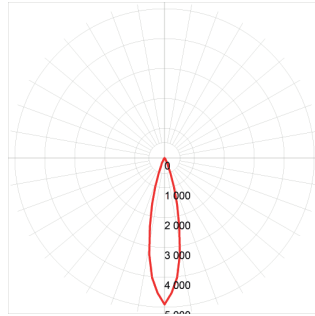

Artikelübersicht, ELM1-S20

Artikel-nummer	Leistung	Lichtfarbe	CRI	Lichtstrom	Abstrahlwinkel	Gehäusefarbe
8102767	16 W	2700 K	92	1799 lm	18°	schwarz
8102768	16 W	2700 K	92	1799 lm	18°	weiß
8102769	16 W	2700 K	92	1841 lm	24°	schwarz
8102770	16 W	2700 K	92	1841 lm	24°	weiß
8102771	16 W	2700 K	92	1883 lm	36°	schwarz
8102772	16 W	2700 K	92	1883 lm	36°	weiß
8102773	16 W	3000 K	92	1910 lm	18°	schwarz
8102774	16 W	3000 K	92	1910 lm	18°	weiß
8102775	16 W	3000 K	92	1955 lm	24°	schwarz
8102776	16 W	3000 K	92	1955 lm	24°	weiß
8102777	16 W	3000 K	92	2000 lm	36°	schwarz
8102778	16 W	3000 K	92	2000 lm	36°	weiß
8102779	16 W	3500 K	92	1980 lm	18°	schwarz
8102780	16 W	3500 K	92	1980 lm	18°	weiß
8102781	16 W	3500 K	92	2026 lm	24°	schwarz
8102782	16 W	3500 K	92	2026 lm	24°	weiß
8102783	16 W	3500 K	92	2073 lm	36°	schwarz
8102784	16 W	3500 K	92	2073 lm	36°	weiß
8102785	16 W	4000 K	92	2064 lm	18°	schwarz
8102786	16 W	4000 K	92	2064 lm	18°	weiß
8102787	16 W	4000 K	92	2112 lm	24°	schwarz
8102788	16 W	4000 K	92	2112 lm	24°	weiß
8102789	16 W	4000 K	92	2161 lm	36°	schwarz
8102790	16 W	4000 K	92	2161 lm	36°	weiß
8102791	16 W	5700 K	92	2050 lm	18°	schwarz
8102792	16 W	5700 K	92	2050 lm	18°	weiß
8102793	16 W	5700 K	92	2098 lm	24°	schwarz
8102794	16 W	5700 K	92	2098 lm	24°	weiß
8102795	16 W	5700 K	92	2146 lm	36°	schwarz
8102796	16 W	5700 K	92	2146 lm	36°	weiß
8102797	16 W	Brilliance 3000 K	97	1673 lm	18°	schwarz
8102798	16 W	Brilliance 3000 K	97	1673 lm	18°	weiß

Optische Informationen

ELM1-18°

ELM1-24°

ELM1-36°

*Werte gültig für 4.000 K, CRI ra>90