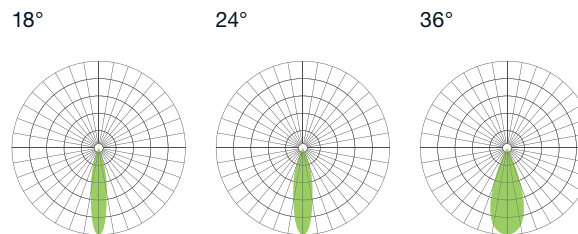

ABSTRAHLWINKEL