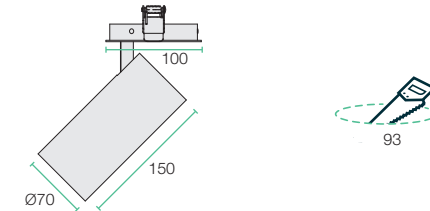

ABMESSUNGEN (mm)