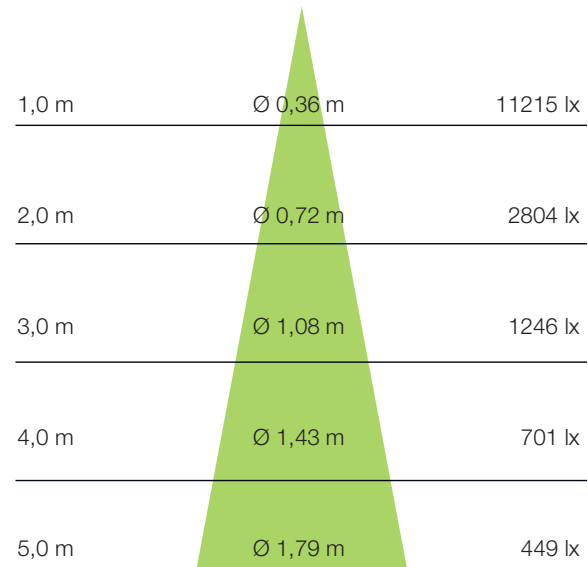

Bei Verwendung des schwarzen Entblendsrings verbessert sich die einheitliche Blendungsbewertung (UGR) während sich der Lichtstrom um 4% verringert.

ABMESSUNGEN (mm)

ARTIKELÜBERSICHT

Artikelnummer	Leistung	Farbtemperatur	Lichtfarbe Ledxon	CRI	Lichtstrom	Abstrahlwinkel	Gehäusefarbe
8102947	27 W	2700 K	2700 K	92	2775 lm	18°	schwarz
8102948	27 W	2700 K	2700 K	92	2775 lm	18°	weiß
8102949	27 W	2700 K	2700 K	92	2840 lm	24°	schwarz
8102950	27 W	2700 K	2700 K	92	2840 lm	24°	weiß
8102951	27 W	2700 K	2700 K	92	2905 lm	36°	schwarz
8102952	27 W	2700 K	2700 K	92	2905 lm	36°	weiß
8102953	27 W	3000 K	3000 K	92	2947 lm	18°	schwarz
8102954	27 W	3000 K	3000 K	92	2947 lm	18°	weiß
8102955	27 W	3000 K	3000 K	92	3016 lm	24°	schwarz
8102956	27 W	3000 K	3000 K	92	3016 lm	24°	weiß
8102957	27 W	3000 K	3000 K	92	3085 lm	36°	schwarz
8102958	27 W	3000 K	3000 K	92	3085 lm	36°	weiß
8102959	27 W	3500 K	3500 K	92	3054 lm	18°	schwarz
8102960	27 W	3500 K	3500 K	92	3054 lm	18°	weiß
8102961	27 W	3500 K	3500 K	92	3126 lm	24°	schwarz
8102962	27 W	3500 K	3500 K	92	3126 lm	24°	weiß
8102963	27 W	3500 K	3500 K	92	3198 lm	36°	schwarz
8102964	27 W	3500 K	3500 K	92	3198 lm	36°	weiß
8102965	27 W	4000 K	4000 K	92	3183 lm	18°	schwarz
8102966	27 W	4000 K	4000 K	92	3183 lm	18°	weiß

ABSTRAHLWINKEL 18°

h (m) Ø (m) E0° (lx)

Werte gültig für 4.000 K / Ra 90

ABSTRAHLWINKEL 24°

h (m) Ø (m) E0° (lx)

Werte gültig für 4.000 K / Ra 90

ABSTRAHLWINKEL 36°

h (m) Ø (m) E0° (lx)