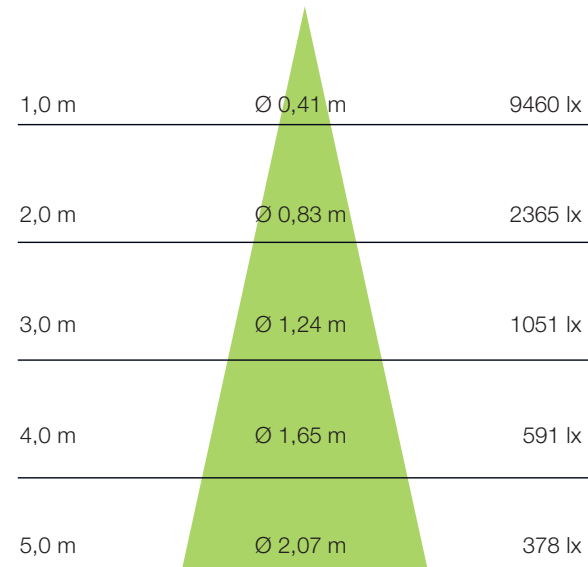

ARTIKELÜBERSICHT

Artikelnummer	Leistung	Farbtemperatur	Lichtfarbe Ledxon	CRI	Lichtstrom	Abstrahlwinkel	Gehäusefarbe
8102987	27 W	4000 K	Brilliance 4000 K	97	2883 lm	36°	schwarz
8102988	27 W	4000 K	Brilliance 4000 K	97	2883 lm	36°	weiß
8102989	29 W		Fresh meat		1479 lm	18°	schwarz
8102990	29 W		Fresh meat		1479 lm	18°	weiß
8102991	29 W		Fresh meat		1514 lm	24°	schwarz
8102992	29 W		Fresh meat		1514 lm	24°	weiß
8102993	29 W		Fresh meat		1549 lm	36°	schwarz
8102994	29 W		Fresh meat		1549 lm	36°	weiß
8102995	27 W	2700 K	Cheese & pastry	92	2775 lm	18°	schwarz
8102996	27 W	2700 K	Cheese & pastry	92	2775 lm	18°	weiß
8102997	27 W	2700 K	Cheese & pastry	92	2840 lm	24°	schwarz
8102998	27 W	2700 K	Cheese & pastry	92	2840 lm	24°	weiß
8102999	27 W	2700 K	Cheese & pastry	92	2905 lm	36°	schwarz
8103000	27 W	2700 K	Cheese & pastry	92	2905 lm	36°	weiß
8103001	27 W	3000 K	Fruit & vegetable	97	2581 lm	18°	schwarz
8103002	27 W	3000 K	Fruit & vegetable	97	2581 lm	18°	weiß
8103003	27 W	3000 K	Fruit & vegetable	97	2642 lm	24°	schwarz
8103004	27 W	3000 K	Fruit & vegetable	97	2642 lm	24°	weiß
8103005	27 W	3000 K	Fruit & vegetable	97	2703 lm	36°	schwarz
8103006	27 W	3000 K	Fruit & vegetable	97	2703 lm	36°	weiß

ABSTRAHLWINKEL 18°

h (m) Ø (m) E0° (lx)

Werte gültig für 4.000 K / Ra 90

ABSTRAHLWINKEL 24°

h (m) Ø (m) E0° (lx)

Werte gültig für 4.000 K / Ra 90

ABSTRAHLWINKEL 36°

h (m) Ø (m) E0° (lx)