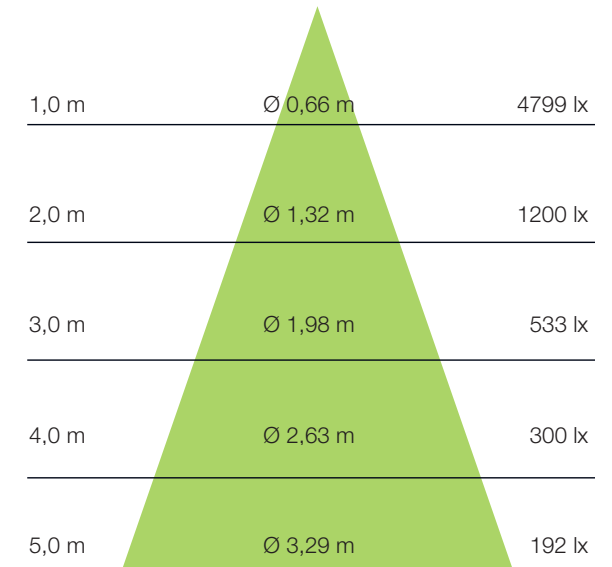

ABSTRAHLWINKEL 18°

h (m) Ø (m) E0° (lx)

Werte gültig für 4.000 K / Ra 90

ABSTRAHLWINKEL 24°

h (m) Ø (m) E0° (lx)

Werte gültig für 4.000 K / Ra 90

ABSTRAHLWINKEL 36°

h (m) Ø (m) E0° (lx)