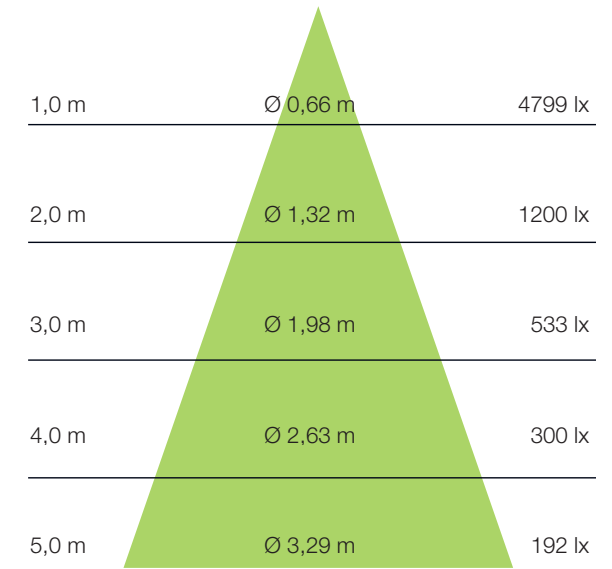

BEAM ANGLE 36°

h (m)   Ø (m)   E0° (lx)

Values valid for 4.000 K / Ra 90