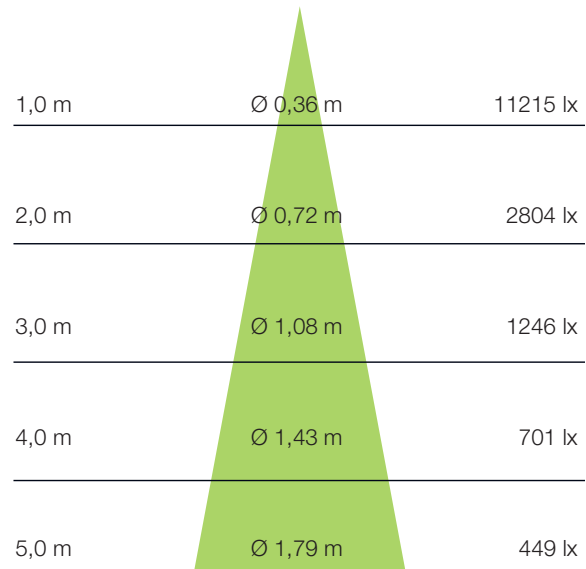

### DIMENSIONS (mm)

93

## ARTICLE OVERVIEW

Item number	Power	Colour temperature	Light colour Ledxon	CRI	Luminous flux	Beam angle	Housing colour
8102947	27 W	2700 K	2700 K	92	2775 lm	18°	black
8102948	27 W	2700 K	2700 K	92	2775 lm	18°	white
8102949	27 W	2700 K	2700 K	92	2840 lm	24°	black
8102950	27 W	2700 K	2700 K	92	2840 lm	24°	white
8102951	27 W	2700 K	2700 K	92	2905 lm	36°	black
8102952	27 W	2700 K	2700 K	92	2905 lm	36°	white
8102953	27 W	3000 K	3000 K	92	2947 lm	18°	black
8102954	27 W	3000 K	3000 K	92	2947 lm	18°	white
8102955	27 W	3000 K	3000 K	92	3016 lm	24°	black
8102956	27 W	3000 K	3000 K	92	3016 lm	24°	white
8102957	27 W	3000 K	3000 K	92	3085 lm	36°	black
8102958	27 W	3000 K	3000 K	92	3085 lm	36°	white
8102959	27 W	3500 K	3500 K	92	3054 lm	18°	black
8102960	27 W	3500 K	3500 K	92	3054 lm	18°	white
8102961	27 W	3500 K	3500 K	92	3126 lm	24°	black
8102962	27 W	3500 K	3500 K	92	3126 lm	24°	white
8102963	27 W	3500 K	3500 K	92	3198 lm	36°	black
8102964	27 W	3500 K	3500 K	92	3198 lm	36°	white
8102965	27 W	4000 K	4000 K	92	3183 lm	18°	black
8102966	27 W	4000 K	4000 K	92	3183 lm	18°	white

### BEAM ANGLE 18°

h (m)                      Ø (m)                      E0° (lx)

Values valid for 4.000 K / Ra 90

### BEAM ANGLE 24°

h (m)                      Ø (m)                      E0° (lx)

Values valid for 4.000 K / Ra 90