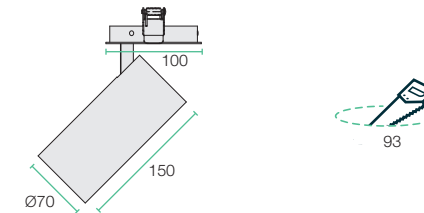

### BEAM ANGLE

18°

24°

36°

### DIMENSIONS (mm)

93