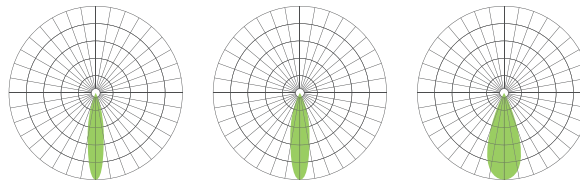

Weitere Informationen zum **Betriebsgerät** sind in der zum Produkt gehörigen Montageanleitung zu finden.

AUSFÜHRUNGEN

weiß

schwarz

ABSTRAHLWINKEL

18°

24°

36°