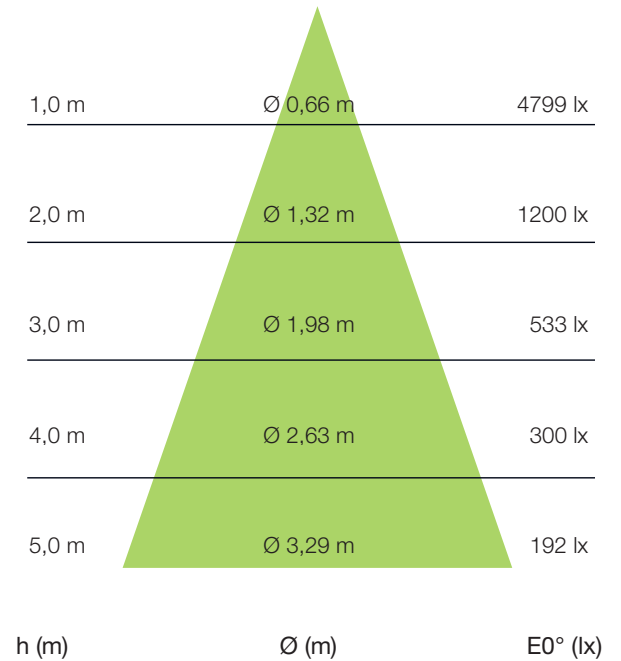

ARTIKELÜBERSICHT

Artikelnummer	Leistung	Farbtemperatur	Lichtfarbe Ledxon	CRI	Lichtstrom	Abstrahlwinkel	Gehäusefarbe
8102887	25 W	2700 K	2700 K	92	2744 lm	18°	schwarz
8102888	25 W	2700 K	2700 K	92	2744 lm	18°	weiß
8102889	25 W	2700 K	2700 K	92	2809 lm	24°	schwarz
8102890	25 W	2700 K	2700 K	92	2809 lm	24°	weiß
8102891	25 W	2700 K	2700 K	92	2873 lm	36°	schwarz
8102892	25 W	2700 K	2700 K	92	2873 lm	36°	weiß
8102893	25 W	3000 K	3000 K	92	2914 lm	18°	schwarz
8102894	25 W	3000 K	3000 K	92	2914 lm	18°	weiß
8102895	25 W	3000 K	3000 K	92	2983 lm	24°	schwarz
8102896	25 W	3000 K	3000 K	92	2983 lm	24°	weiß
8102897	25 W	3000 K	3000 K	92	3052 lm	36°	schwarz
8102898	25 W	3000 K	3000 K	92	3052 lm	36°	weiß
8102899	25 W	3500 K	3500 K	92	3021 lm	18°	schwarz
8102900	25 W	3500 K	3500 K	92	3021 lm	18°	weiß
8102901	25 W	3500 K	3500 K	92	3092 lm	24°	schwarz
8102902	25 W	3500 K	3500 K	92	3092 lm	24°	weiß
8102903	25 W	3500 K	3500 K	92	3163 lm	36°	schwarz
8102904	25 W	3500 K	3500 K	92	3163 lm	36°	weiß
8102905	25 W	4000 K	4000 K	92	3148 lm	18°	schwarz
8102906	25 W	4000 K	4000 K	92	3148 lm	18°	weiß

ABSTRAHLWINKEL 18°

Werte gültig für 4.000 K / Ra 90

ABSTRAHLWINKEL 24°

Werte gültig für 4.000 K / Ra 90

ABSTRAHLWINKEL 36°

Werte gültig für 4.000 K / Ra 90

WICHTIGE HINWEISE

Alle technischen Parameter gelten für das gesamte Produkt. Aufgrund des komplexen Herstellungsprozesses von Leuchtdioden stellen die angegebenen typischen LED Parameter nur rein statistische Größen dar und können ggf. abweichen.