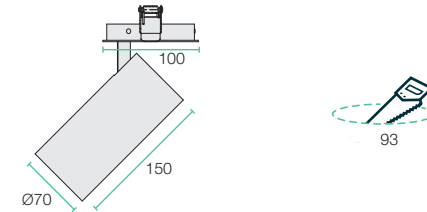

ABMESSUNGEN (mm)

ZUBEHÖR

Artikelbezeichnung	Artikelnummer

Entblendsring schwarz	4560056

Bei Verwendung des schwarzen Entblendsrings verbessert sich die einheitliche Blendungsbewertung (UGR) während sich der Lichtstrom um 4% verringert.