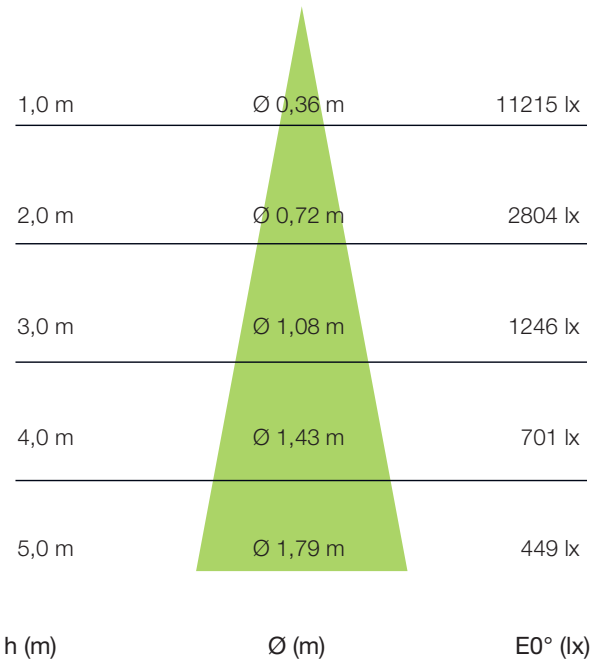

ARTIKELÜBERSICHT

Artikelnummer	Leistung	Farbtemperatur	Lichtfarbe Ledxon	CRI	Lichtstrom	Abstrahlwinkel	Gehäusefarbe
8102887	25 W	2700 K	2700 K	92	2744 lm	18°	schwarz
8102888	25 W	2700 K	2700 K	92	2744 lm	18°	weiß
8102889	25 W	2700 K	2700 K	92	2809 lm	24°	schwarz
8102890	25 W	2700 K	2700 K	92	2809 lm	24°	weiß
8102891	25 W	2700 K	2700 K	92	2873 lm	36°	schwarz
8102892	25 W	2700 K	2700 K	92	2873 lm	36°	weiß
8102893	25 W	3000 K	3000 K	92	2914 lm	18°	schwarz
8102894	25 W	3000 K	3000 K	92	2914 lm	18°	weiß
8102895	25 W	3000 K	3000 K	92	2983 lm	24°	schwarz
8102896	25 W	3000 K	3000 K	92	2983 lm	24°	weiß
8102897	25 W	3000 K	3000 K	92	3052 lm	36°	schwarz
8102898	25 W	3000 K	3000 K	92	3052 lm	36°	weiß
8102899	25 W	3500 K	3500 K	92	3021 lm	18°	schwarz
8102900	25 W	3500 K	3500 K	92	3021 lm	18°	weiß
8102901	25 W	3500 K	3500 K	92	3092 lm	24°	schwarz
8102902	25 W	3500 K	3500 K	92	3092 lm	24°	weiß
8102903	25 W	3500 K	3500 K	92	3163 lm	36°	schwarz
8102904	25 W	3500 K	3500 K	92	3163 lm	36°	weiß
8102905	25 W	4000 K	4000 K	92	3148 lm	18°	schwarz
8102906	25 W	4000 K	4000 K	92	3148 lm	18°	weiß

ABSTRAHLWINKEL 18°

Werte gültig für 4.000 K / Ra 90

ABSTRAHLWINKEL 24°

Werte gültig für 4.000 K / Ra 90

ABSTRAHLWINKEL 36°

Werte gültig für 4.000 K / Ra 90

WICHTIGE HINWEISE

Alle technischen Parameter gelten für das gesamte Produkt. Aufgrund des komplexen Herstellungsprozesses von Leuchtdioden stellen die angegebenen typischen LED Parameter nur rein statistische Größen dar und können ggf. abweichen.