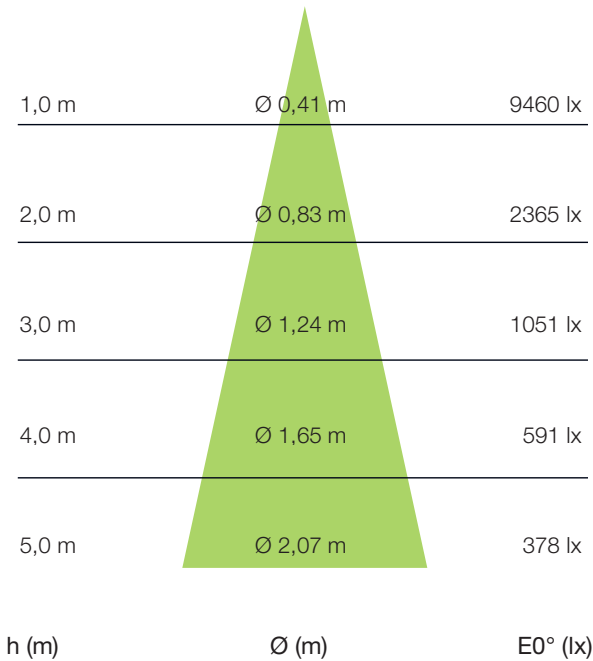

ARTIKELÜBERSICHT

Artikelnummer	Leistung	Farbtemperatur	Lichtfarbe Ledxon	CRI	Lichtstrom	Abstrahlwinkel	Gehäusefarbe
8102927	25 W	4000 K	Brilliance 4000 K	97	2851 lm	36°	schwarz
8102928	25 W	4000 K	Brilliance 4000 K	97	2851 lm	36°	weiß
8102929	27 W		Fresh meat		1459 lm	18°	schwarz
8102930	27 W		Fresh meat		1459 lm	18°	weiß
8102931	27 W		Fresh meat		1493 lm	24°	schwarz
8102932	27 W		Fresh meat		1493 lm	24°	weiß
8102933	27 W		Fresh meat		1528 lm	36°	schwarz
8102934	27 W		Fresh meat		1528 lm	36°	weiß
8102935	25 W	2700 K	Cheese & pastry	92	2744 lm	18°	schwarz
8102936	25 W	2700 K	Cheese & pastry	92	2744 lm	18°	weiß
8102937	25 W	2700 K	Cheese & pastry	92	2809 lm	24°	schwarz
8102938	25 W	2700 K	Cheese & pastry	92	2809 lm	24°	weiß
8102939	25 W	2700 K	Cheese & pastry	92	2873 lm	36°	schwarz
8102940	25 W	2700 K	Cheese & pastry	92	2873 lm	36°	weiß
8102941	25 W	3000 K	Fruit & vegetable	97	2553 lm	18°	schwarz
8102942	25 W	3000 K	Fruit & vegetable	97	2553 lm	18°	weiß
8102943	25 W	3000 K	Fruit & vegetable	97	2613 lm	24°	schwarz
8102944	25 W	3000 K	Fruit & vegetable	97	2613 lm	24°	weiß
8102945	25 W	3000 K	Fruit & vegetable	97	2673 lm	36°	schwarz
8102946	25 W	3000 K	Fruit & vegetable	97	2673 lm	36°	weiß

ABSTRAHLWINKEL 18°

Werte gültig für 4.000 K / Ra 90

ABSTRAHLWINKEL 24°

Werte gültig für 4.000 K / Ra 90

ABSTRAHLWINKEL 36°

Werte gültig für 4.000 K / Ra 90

WICHTIGE HINWEISE

Alle technischen Parameter gelten für das gesamte Produkt. Aufgrund des komplexen Herstellungsprozesses von Leuchtdioden stellen die angegebenen typischen LED Parameter nur rein statistische Größen dar und können ggf. abweichen.