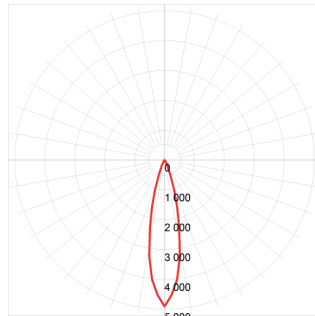

Optische Informationen

ELM1-24°

*Werte gültig für 4.000 K, CRI ra>90

Zubehör

Art.nummer	Zubehör	Lieferumfang
9000820	Lichtschalter, Switch	1 Stück
9000810	Repeater (BT-Verstärker)	1 Stück
9000800	Gateway (Wi-Fi Schnittstelle)	1 Stück

Switch

FUNKTIONEN

- hell / dunkel Dimmung
- Farbtemperatur einstellen
- Ein- / und Ausschalten

Gateway

FUNKTIONEN

- für Installationen ab 128 Lichtquellen
- Schnittstelle Bluetooth zu Wi-Fi
- Masterfunktion mit bis zu 50 m Reichweite
- nur mit eyeconex Pro App kompatibel

Lichtmanagement

Dieses Produkt ist per eyeconex Lichtmanagement Software bedienbar. Hier können Sie die App (HOME & PRO) direkt, kostenlos downloaden: