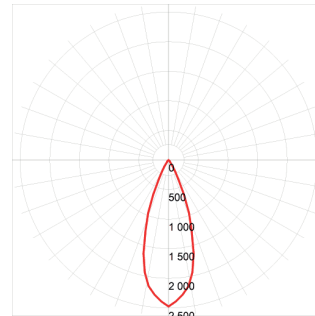

Optische Informationen

ELM1-36°

*Werte gültig für 4.000 K, CRI ra>90

Zubehör

Art.nummer	Zubehör	Lieferumfang
9000820	Lichtschalter, Switch	1 Stück
9000810	Repeater (BT-Verstärker)	1 Stück
9000800	Gateway (Wi-Fi Schnittstelle)	1 Stück

Switch

FUNKTIONEN

- hell / dunkel Dimmung
- Farbtemperatur einstellen
- Ein- / und Ausschalten

Gateway

FUNKTIONEN

- für Installationen ab 128 Lichtquellen
- Schnittstelle Bluetooth zu Wi-Fi
- Masterfunktion mit bis zu 50 m Reichweite
- nur mit eyeconex Pro App kompatibel

Lichtmanagement

Dieses Produkt ist per eyeconex Lichtmanagement Software bedienbar. Hier können Sie die App (HOME & PRO) direkt, kostenlos downloaden: