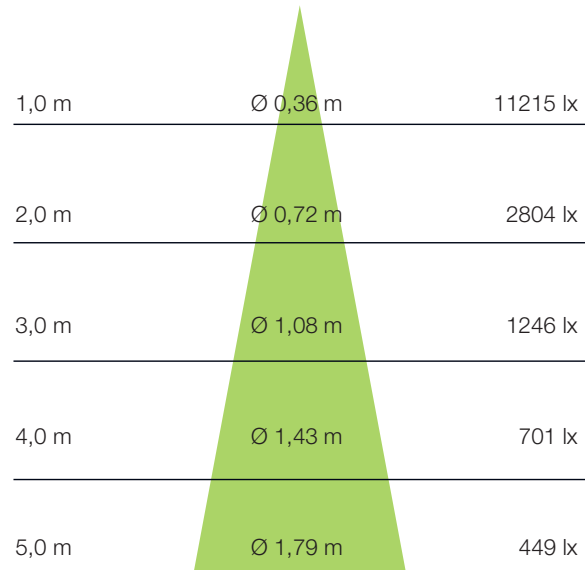

## ARTIKELÜBERSICHT

Artikelnummer	Leistung	Farbtemperatur	Lichtfarbe Ledxon	CRI	Lichtstrom	Abstrahlwinkel	Gehäusefarbe
8102827	25 W	2700 K	2700 K	92	2744 lm	18°	schwarz
8102828	25 W	2700 K	2700 K	92	2744 lm	18°	weiß
8102829	25 W	2700 K	2700 K	92	2809 lm	24°	schwarz
8102830	25 W	2700 K	2700 K	92	2809 lm	24°	weiß
8102831	25 W	2700 K	2700 K	92	2873 lm	36°	schwarz
8102832	25 W	2700 K	2700 K	92	2873 lm	36°	weiß
8102833	25 W	3000 K	3000 K	92	2914 lm	18°	schwarz
8102834	25 W	3000 K	3000 K	92	2914 lm	18°	weiß
8102835	25 W	3000 K	3000 K	92	2983 lm	24°	schwarz
8102836	25 W	3000 K	3000 K	92	2983 lm	24°	weiß
8102837	25 W	3000 K	3000 K	92	3052 lm	36°	schwarz
8102838	25 W	3000 K	3000 K	92	3052 lm	36°	weiß
8102839	25 W	3500 K	3500 K	92	3021 lm	18°	schwarz
8102840	25 W	3500 K	3500 K	92	3021 lm	18°	weiß
8102841	25 W	3500 K	3500 K	92	3092 lm	24°	schwarz
8102842	25 W	3500 K	3500 K	92	3092 lm	24°	weiß
8102843	25 W	3500 K	3500 K	92	3163 lm	36°	schwarz
8102844	25 W	3500 K	3500 K	92	3163 lm	36°	weiß
8102845	25 W	4000 K	4000 K	92	3148 lm	18°	schwarz
8102846	25 W	4000 K	4000 K	92	3148 lm	18°	weiß

## ABSTRAHLWINKEL 18°

h (m)                      Ø (m)                      E0° (lx)

Werte gültig für 4.000 K / Ra 90

## ABSTRAHLWINKEL 24°

h (m)                      Ø (m)                      E0° (lx)

Werte gültig für 4.000 K / Ra 90

## ABSTRAHLWINKEL 36°

h (m)                      Ø (m)                      E0° (lx)

Werte gültig für 4.000 K / Ra 90