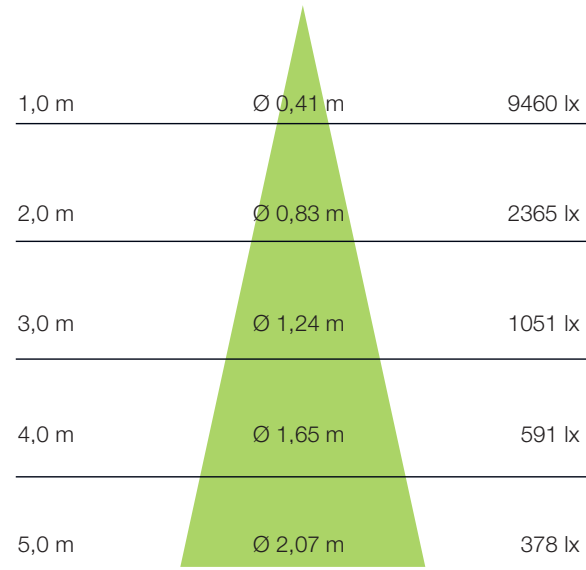

## ABSTRAHLWINKEL 18°

h (m)                      Ø (m)                      E0° (lx)

Werte gültig für 4.000 K / Ra 90

## ABSTRAHLWINKEL 24°

h (m)                      Ø (m)                      E0° (lx)

Werte gültig für 4.000 K / Ra 90

## ABSTRAHLWINKEL 36°

h (m)                      Ø (m)                      E0° (lx)

Werte gültig für 4.000 K / Ra 90