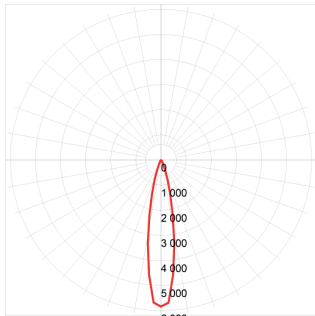

Optische Informationen

ELM1-18°