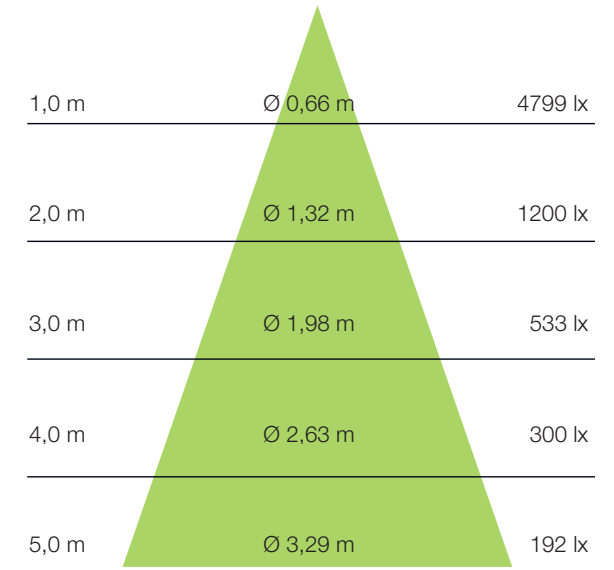

## ABSTRAHLWINKEL 18°

h (m)                      Ø (m)                      E0° (lx)

Werte gültig für 4.000 K / Ra 90

## ABSTRAHLWINKEL 24°

h (m)                      Ø (m)                      E0° (lx)

Werte gültig für 4.000 K / Ra 90

## ABSTRAHLWINKEL 36°

h (m)                      Ø (m)                      E0° (lx)

Werte gültig für 4.000 K / Ra 90