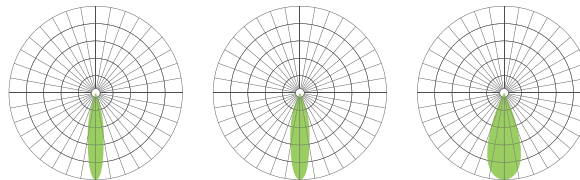

## AUSFÜHRUNGEN

weiß

schwarz

## ABSTRAHLWINKEL

18°

24°

36°

## ABMESSUNGEN (mm)