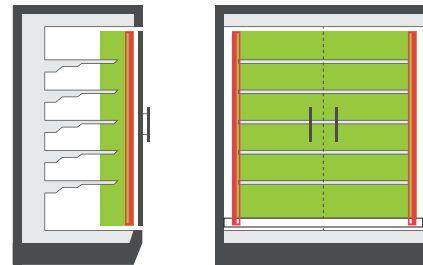

## LCR-VC

Anbringung am Türsteg (mittig), zur Ausleuchtung der Warenfront.

- Kühlregal (geschlossen)
- Tiefkühlschrank
- Tiefkühlkombination

## LCR-VLR

Anbringung am Türsteg (links oder rechts), zur Ausleuchtung der Warenfront.

- Kühlregal (geschlossen)
- Tiefkühlschrank
- Tiefkühlkombination