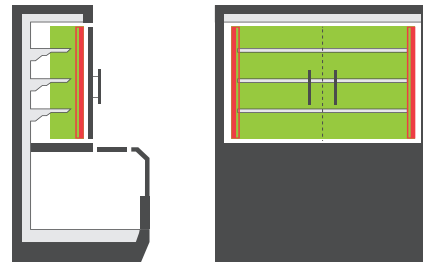

## LCR-VC

Anbringung am Türsteg (mittig), zur Ausleuchtung der Warenfront.

- Kühlregal (geschlossen)
- Tiefkühlschrank
- Tiefkühlkombination

## LCR-VLR

Anbringung am Türsteg (links oder rechts), zur Ausleuchtung der Warenfront.

- Kühlregal (geschlossen)
- Tiefkühlschrank
- Tiefkühlkombination