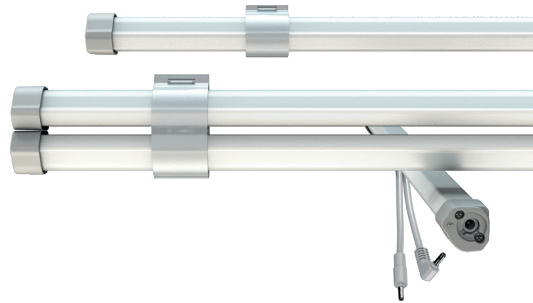

TECHNISCHE DATEN

Leistung	15 - 34 W
Betriebsspannung	24 V DC
Leuchtentyp	Lichtleiste
LED Type	SMD
Steuerung	PWM
Lichteffizienz	bis zu 105 lm/W
Farbkonsistenz	SDCM3
Lebensdauer	L80 B10 50.000 h @ 10°C
Umgebungstemperatur	-30°C bis +10°C
Material	Metall/Kunststoff
Kaskadierung	nein
Garantie	5 Jahre
Lieferumfang	2 St. LCR-VLR Lichtleisten 2 St. Hohlbuchsen Schutzkappe

Weitere Informationen zum Betriebsgerät sind in der zugehörigen Montageanleitung zu finden.

AUSFÜHRUNGEN

ABMESSUNGEN (mm)