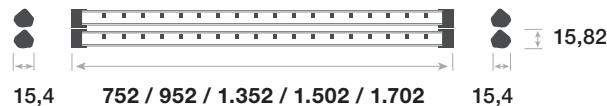

TECHNISCHE DATEN

Leistung	15 - 34 W
Betriebsspannung	24 V DC
Leuchtentyp	Lichtleiste
LED Type	SMD
Steuerung	PWM
Lichteffizienz	bis zu 105 lm/W
Farbkonsistenz	SDCM3
Lebensdauer	L80 B10 50.000 h @ 10°C
Umgebungstemperatur	-30°C bis +10°C
Material	Metall/Kunststoff
Kaskadierung	nein
Garantie	5 Jahre
Lieferumfang	2 St. LCR-VLR Lichtleisten 2 St. Hohlbuchsen Schutzkappe

Weitere Informationen zum Betriebsgerät sind in der zugehörigen Montageanleitung zu finden.

AUSFÜHRUNGEN

ABMESSUNGEN (mm)

ABSTRAHLWINKEL

HIGHLIGHTS

- kostengünstiges Nachrüstsystem
- speziell für Kühlmöbel -30 bis +10 Grad (IP 65)
- flexibel integrierbar durch vielfältiges Zubehör
- brillantes Licht mit CRI 90
- Installation: per Magnet oder Schraubclip
- Spritzwassergeschützte Buchsenstecker (beidseitig)

ANWENDUNGSBEREICH LCR-VC

Anbringung am Türsteg (mittig), zur Ausleuchtung der Warenfront.

- Kühlregal (geschlossen)
- Tiefkühlschrank
- Tiefkühlkombination

NORMEN LCR-SERIE

- IEC 60598-1-2014
- IEC 60598-1-2014/AMD1:2017
- IEC 60598-2-1-2020
- IEC 60335-1-2010
- IEC 60335-1-2010/AMD1:2013
- IEC 60335-1-2010/AMD2:2016
- IEC 60335-2-89:2010
- IEC 60335-2-89:2010/AMD1:2012
- IEC 60335-2-89:2010/AMD2:2015