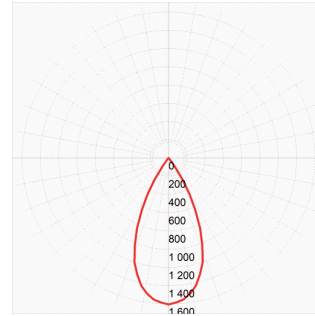

### Artikelübersicht, PL1-M40

Produkt	Leistung	Farbtemperatur	Lichtfarbe Ledxon	CRI	Lichtstrom	Gehäusefarbe	Abstrahlwinkel 24°	Abstrahlwinkel 36°	Abstrahlwinkel 50°
Pendelleuchte PL1-M40	33 W	2700 K	2700 K	92	3819 lm	weiß schwarz	8102483 8102510	8102484 8102511	8102485 8102512
Pendelleuchte PL1-M40	33 W	3000 K	3000 K	92	4074 lm	weiß schwarz	8102486 8102513	8102487 8102514	8102488 8102515
Pendelleuchte PL1-M40	33 W	4000 K	4000 K	92	4300 lm	weiß schwarz	8102489 8102516	8102490 8102517	8102491 8102518
Pendelleuchte PL1-M40	33 W	5700 K	5700 K	92	4244 lm	weiß schwarz	8102492 8102519	8102493 8102520	8102494 8102521
Pendelleuchte PL1-M40	33 W	3000 K	Brilliance 3000 K	97	3565 lm	weiß schwarz	8102495 8102522	8102496 8102523	8102497 8102524
Pendelleuchte PL1-M40	33 W	4000 K	Brilliance 4000 K	97	3763 lm	weiß schwarz	8102498 8102525	8102499 8102526	8102500 8102527
Pendelleuchte PL1-M40	38 W		Fresh meat		2102 lm	weiß schwarz	8102501 8102528	8102502 8102529	8102503 8102530
Pendelleuchte PL1-M40	33 W	2700 K	Cheese & pastry	92	3819 lm	weiß schwarz	8102504 8102531	8102505 8102532	8102506 8102533
Pendelleuchte PL1-M40	33 W	3000 K	Fruit & vegetable	97	3565 lm	weiß schwarz	8102507 8102534	8102508 8102535	8102509 8102536

### Optische Informationen

PL1-24°

PL1-36°

PL1-50°