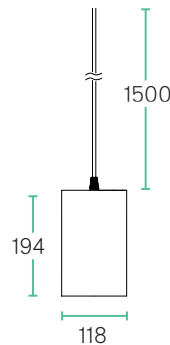

Abmessungen (in mm)

*Es wird ein Baldachin oder ein Stromschinenadapter zur Montage benötigt. Dieser ist als Zubehör erhältlich und muss separat zur Leuchte bestellt werden- Artikelinfo siehe Zubehör.

Highlights

Das PL1 überzeugt durch seine schlichte, zeitlose Form. Die Pendelleuchte kann entweder mittels Stromschinenadapter oder via Baldachin montiert werden. Die Produktsreihe adaptiert an den Designklassiker TL1 und fügt sich dadurch perfekt in ein ästhetisches Gesamtbild ein.

- Vielseitige, leistungsstarke Lichttechnik
- Verschiedene Leistungsklassen erhältlich
- Standardlichtfarben mit hohem CRI
- Speziallichtfarben für Food
- Das schlichte zylindrische Gehäuse betont einen markanten Designakzent
- Diverse Abstrahlwinkel bieten präzise Beleuchtungsmöglichkeiten

Gehäusefarben

weiß

schwarz