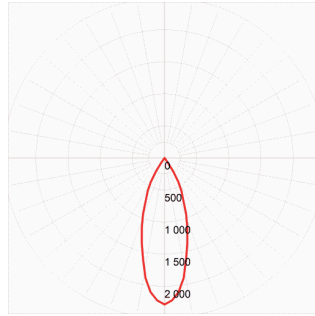

### Artikelübersicht, PL1-M30

Produkt	Leistung	Farbtemperatur	Lichtfarbe Ledxon	CRI	Lichtstrom	Gehäusefarbe	Abstrahlwinkel 24°	Abstrahlwinkel 36°	Abstrahlwinkel 50°
Pendelleuchte PL1-M30	25 W	2700 K	2700 K	92	2835 lm	weiß schwarz	8102429 8102456	8102430 8102457	8102431 8102458
Pendelleuchte PL1-M30	25 W	3000 K	3000 K	92	3009 lm	weiß schwarz	8102432 8102459	8102433 8102460	8102434 8102461
Pendelleuchte PL1-M30	25 W	4000 K	4000 K	92	3249 lm	weiß schwarz	8102435 8102462	8102436 8102463	8102437 8102464
Pendelleuchte PL1-M30	25 W	5700 K	5700 K	92	3227 lm	weiß schwarz	8102438 8102465	8102439 8102466	8102440 8102467
Pendelleuchte PL1-M30	25 W	3000 K	Brilliance 3000 K	97	2639 lm	weiß schwarz	8102441 8102468	8102442 8102469	8102443 8102470
Pendelleuchte PL1-M30	25 W	4000 K	Brilliance 4000 K	97	2813 lm	weiß schwarz	8102444 8102471	8102445 8102472	8102446 8102473
Pendelleuchte PL1-M30	26 W		Fresh meat		1434 lm	weiß schwarz	8102447 8102474	8102448 8102475	8102449 8102476
Pendelleuchte PL1-M30	25 W	2700 K	Cheese & pastry	92	2835 lm	weiß schwarz	8102450 8102477	8102451 8102478	8102452 8102479
Pendelleuchte PL1-M30	25 W	3000 K	Fruit & vegetable	97	2639 lm	weiß schwarz	8102453 8102480	8102454 8102481	8102455 8102482

### Optische Informationen

PL1-24°

PL1-36°

PL1-50°