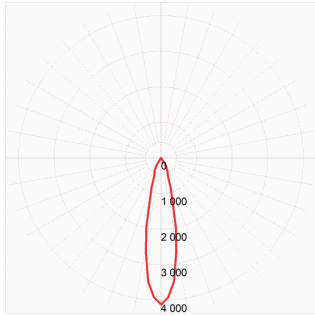

### Artikelübersicht, PL1-M20

Produkt	Leistung	Farb-temperatur	Lichtfarbe Ledxon	CRI	Licht-strom	Gehäuse-farbe	Abstrahl-winke 24°	Abstrahl-winkel 36°	Abstrahl-winkel 50°
Pendelleuchte PL1-M20	12 W	2700 K	2700 K	92	1420 lm	weiß schwarz	8102375 8102402	8102376 8102403	8102377 8102404
Pendelleuchte PL1-M20	12 W	3000 K	3000 K	92	1500 lm	weiß schwarz	8102378 8102405	8102379 8102406	8102380 8102407
Pendelleuchte PL1-M20	12 W	4000 K	4000 K	92	1625 lm	weiß schwarz	8102381 8102408	8102382 8102409	8102383 8102410
Pendelleuchte PL1-M20	12 W	5700 K	5700 K	92	1620 lm	weiß schwarz	8102384 8102411	8102385 8102412	8102386 8102413
Pendelleuchte PL1-M20	12 W	3000 K	Brilliance 3000 K	97	1320 lm	weiß schwarz	8102387 8102414	8102388 8102415	8102389 8102416
Pendelleuchte PL1-M20	12 W	4000 K	Brilliance 4000 K	97	1410 lm	weiß schwarz	8102390 8102417	8102391 8102418	8102392 8102419
Pendelleuchte PL1-M20	12 W		Fresh meat		720 lm	weiß schwarz	8102393 8102420	8102394 8102421	8102395 8102422
Pendelleuchte PL1-M20	12 W	2700 K	Cheese & pastry	92	1420 lm	weiß schwarz	8102396 8102423	8102397 8102424	8102398 8102425
Pendelleuchte PL1-M20	12 W	3000 K	Fruit & vegetable	97	1320 lm	weiß schwarz	8102399 8102426	8102400 8102427	8102401 8102428

### Optische Informationen

PL1-24°

PL1-36°

PL1-50°