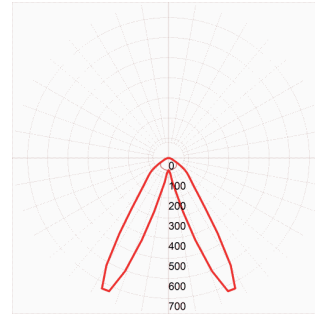

Gateway

FUNKTIONEN

- für Installationen ab 128 Lichtquellen
- Schnittstelle Bluetooth zu Wi-Fi
- Masterfunktion mit bis zu 50m Reichweite
- nur mit eyeconex Pro App kompatibel

Lichtmanagement

Dieses Produkt ist per eyeconex Lichtmanagement Software bedienbar. Hier können Sie die App (HOME & PRO) direkt, kostenlos downloaden:

Optische Informationen

TB1-ASYM

TB1-LIN

TB1-SYM

TB1-WD