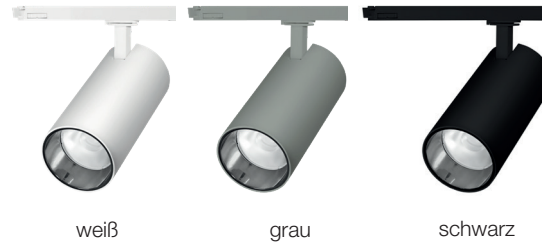

TECHNISCHE DATEN

Leistung	16 - 17 W
Betriebsspannung	230 V AC, 50 Hz
Leuchtentyp	Anbauleuchte / Stromschiene
LED Type	COB
Steuerung	Nein
Lichtstromklasse	2000 lm
Lichteffizienz	bis zu 135 lm/W
Farbkonsistenz	SDCM3
Lebensdauer	L80 B10 50.000 h @ 25°C *
Gehäuse	Aluminium
Kühlung	Passivgekühlt
Dreh- / Schwenkwinkel	355° / 90°
Gewicht	0,54 kg
Garantie	5 Jahre

ANLEITUNG

Weitere Informationen zum **Betriebsgerät** sind in der zum Produkt gehörigen Montageanleitung zu finden.

Weitere Informationen zum Zubehör sind in dem zum Produkt gehörigen Zubehörrdatenblatt zu finden.

AUSFÜHRUNGEN