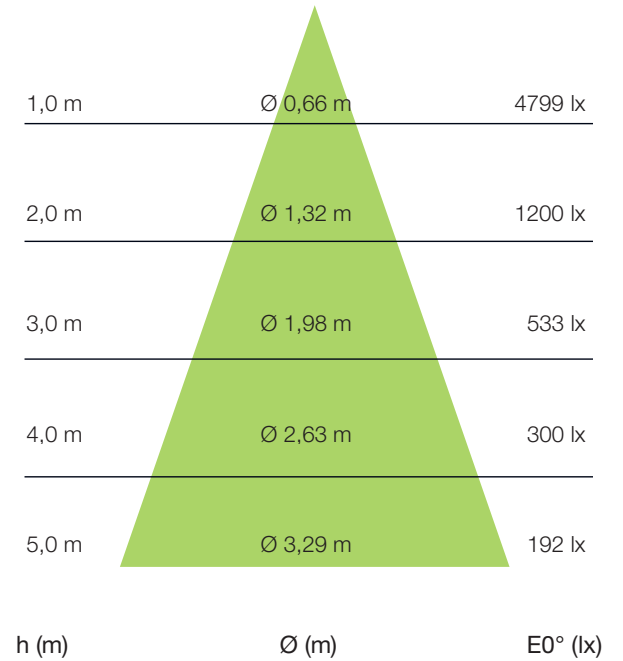

## ABSTRAHLWINKEL 18°

Werte gültig für 4.000 K / Ra 90

## ABSTRAHLWINKEL 24°

Werte gültig für 4.000 K / Ra 90

## ABSTRAHLWINKEL 36°

Werte gültig für 4.000 K / Ra 90