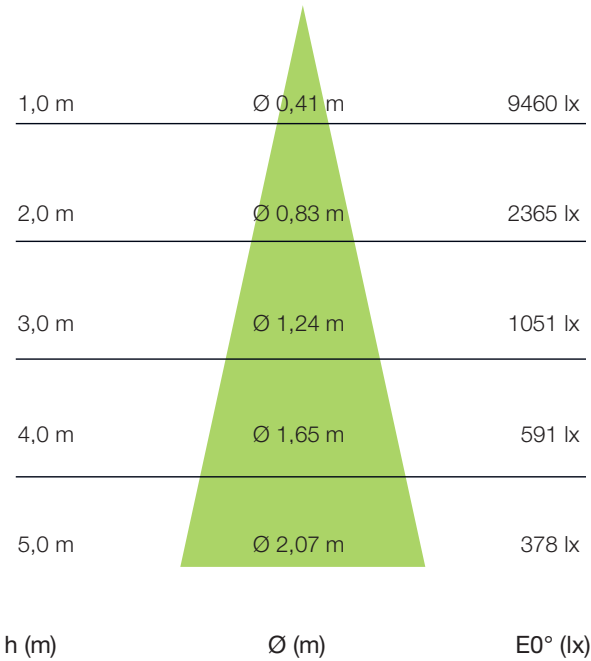

ABSTRAHLWINKEL 24°

Werte gültig für 4.000 K / Ra 90