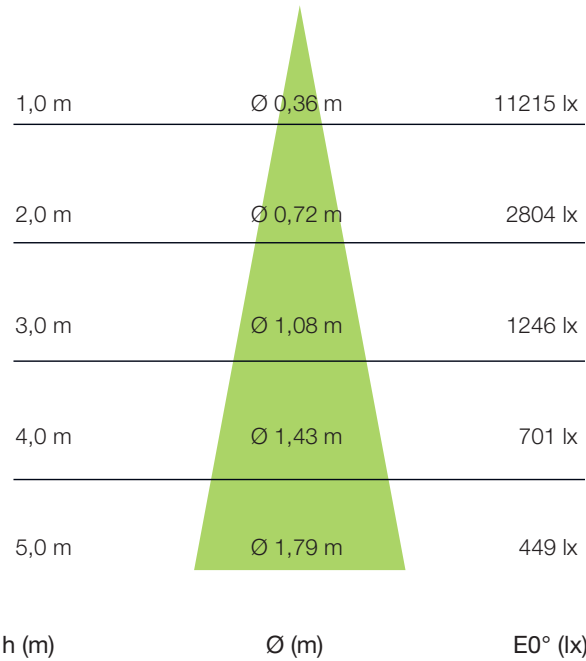

## ABSTRAHLWINKEL 18°

Werte gültig für 4.000 K / Ra 90