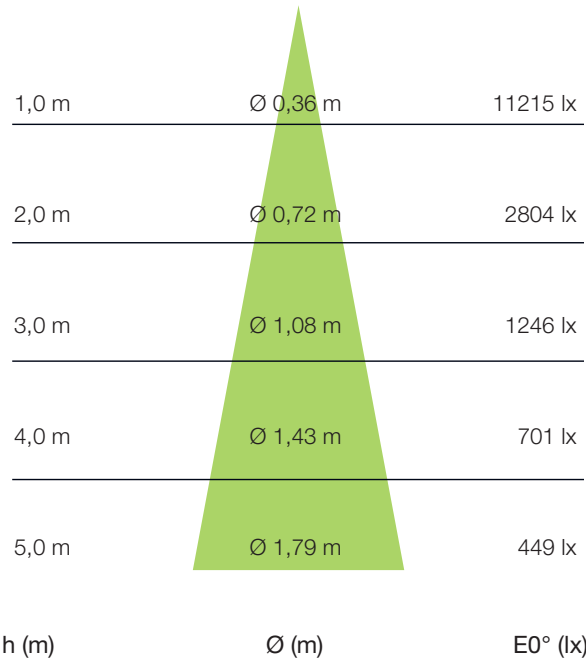

BEAM ANGLE 18°

Values valid for 4.000 K / Ra 90