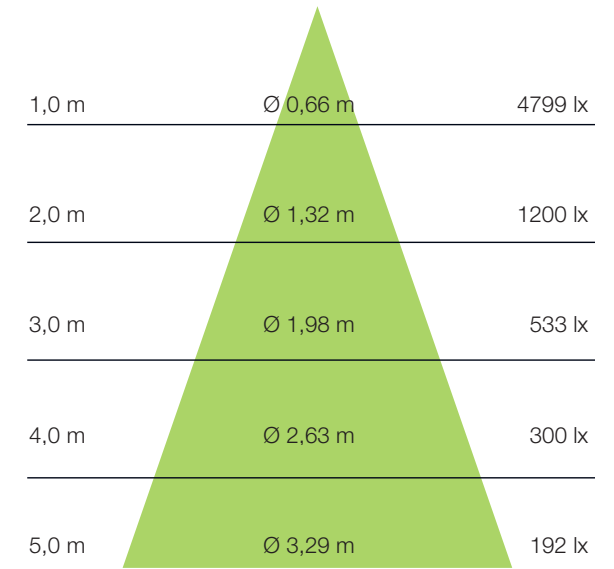

### ABSTRAHLWINKEL 18°

h (m)                      Ø (m)                      E0° (lx)

Werte gültig für 4.000 K / Ra 90

### ABSTRAHLWINKEL 24°

h (m)                      Ø (m)                      E0° (lx)

Werte gültig für 4.000 K / Ra 90

### ABSTRAHLWINKEL 36°

h (m)                      Ø (m)                      E0° (lx)

Werte gültig für 4.000 K / Ra 90