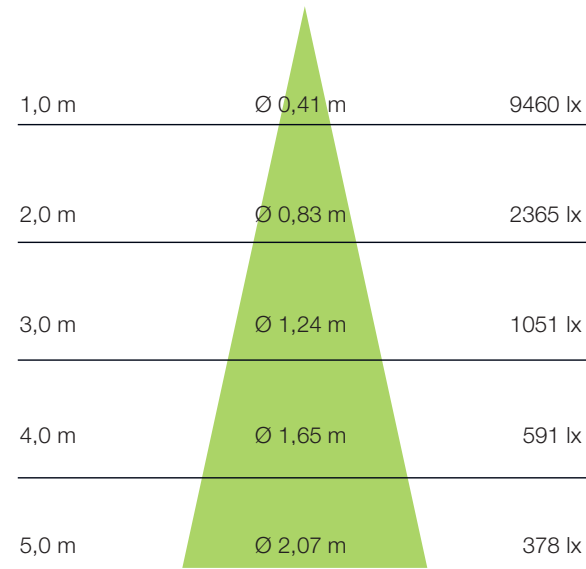

### ARTIKELÜBERSICHT

TLM1-BT	27 W	3000 K	Fruit & vegetable	97	2581 lm	schwarz	8102245
TLM1-BT	27 W	3000 K	Fruit & vegetable	97	2581 lm	weiß	8102272
TLM1-BT	27 W	3000 K	Fruit & vegetable	97	2581 lm	grau	8102299
TLM1-BT	27 W	3000 K	Fruit & vegetable	97	2642 lm	schwarz	8102246
TLM1-BT	27 W	3000 K	Fruit & vegetable	97	2642 lm	weiß	8102273
TLM1-BT	27 W	3000 K	Fruit & vegetable	97	2642 lm	grau	8102300
TLM1-BT	27 W	3000 K	Fruit & vegetable	97	2703 lm	schwarz	8102247
TLM1-BT	27 W	3000 K	Fruit & vegetable	97	2703 lm	weiß	8102274
TLM1-BT	27 W	3000 K	Fruit & vegetable	97	2703 lm	grau	8102301

### ABSTRAHLWINKEL 18°

h (m)                      Ø (m)                      E0° (lx)

Werte gültig für 4.000 K / Ra 90

### ABSTRAHLWINKEL 24°

h (m)                      Ø (m)                      E0° (lx)

Werte gültig für 4.000 K / Ra 90

### ABSTRAHLWINKEL 36°

h (m)                      Ø (m)                      E0° (lx)

Werte gültig für 4.000 K / Ra 90