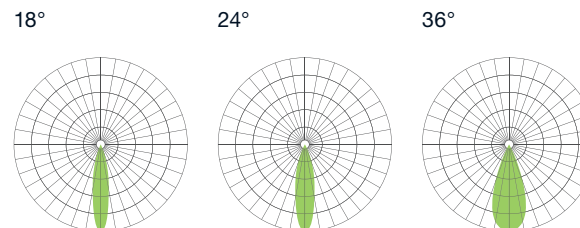

## AUSFÜHRUNGEN

schwarz

weiß

grau

## ABMESSUNGEN (mm)

## ABSTRAHLWINKEL