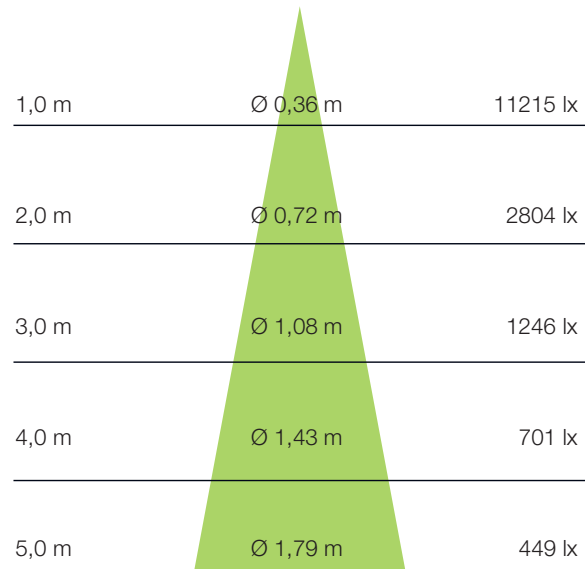

### ARTIKELÜBERSICHT

TLM1-BT	27 W	3000 K	Brilliance 3000 K	97	2581 lm	schwarz	8102233
TLM1-BT	27 W	3000 K	Brilliance 3000 K	97	2581 lm	weiß	8102260
TLM1-BT	27 W	3000 K	Brilliance 3000 K	97	2581 lm	grau	8102287
TLM1-BT	27 W	3000 K	Brilliance 3000 K	97	2642 lm	schwarz	8102234
TLM1-BT	27 W	3000 K	Brilliance 3000 K	97	2642 lm	weiß	8102261
TLM1-BT	27 W	3000 K	Brilliance 3000 K	97	2642 lm	grau	8102288
TLM1-BT	27 W	3000 K	Brilliance 3000 K	97	2703 lm	schwarz	8102235
TLM1-BT	27 W	3000 K	Brilliance 3000 K	97	2703 lm	weiß	8102262
TLM1-BT	27 W	3000 K	Brilliance 3000 K	97	2703 lm	grau	8102289
TLM1-BT	27 W	4000 K	Brilliance 4000 K	97	2753 lm	schwarz	8102236
TLM1-BT	27 W	4000 K	Brilliance 4000 K	97	2753 lm	weiß	8102263
TLM1-BT	27 W	4000 K	Brilliance 4000 K	97	2753 lm	grau	8102290
TLM1-BT	27 W	4000 K	Brilliance 4000 K	97	2818 lm	schwarz	8102237
TLM1-BT	27 W	4000 K	Brilliance 4000 K	97	2818 lm	weiß	8102264
TLM1-BT	27 W	4000 K	Brilliance 4000 K	97	2818 lm	grau	8102291
TLM1-BT	27 W	4000 K	Brilliance 4000 K	97	2883 lm	schwarz	8102238
TLM1-BT	27 W	4000 K	Brilliance 4000 K	97	2883 lm	weiß	8102265
TLM1-BT	27 W	4000 K	Brilliance 4000 K	97	2883 lm	grau	8102292

### ABSTRAHLWINKEL 18°

h (m)                      Ø (m)                      E0° (lx)

Werte gültig für 4.000 K / Ra 90

### ABSTRAHLWINKEL 24°

h (m)                      Ø (m)                      E0° (lx)

Werte gültig für 4.000 K / Ra 90

### ABSTRAHLWINKEL 36°

h (m)                      Ø (m)                      E0° (lx)

Werte gültig für 4.000 K / Ra 90