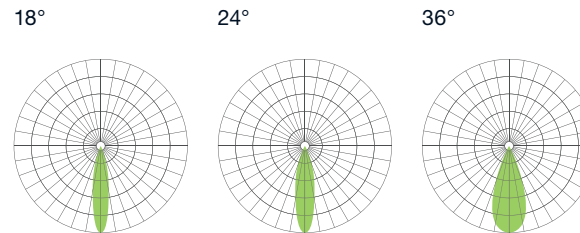

AUSFÜHRUNGEN

schwarz

weiß

grau

ABSTRAHLWINKEL

18°

24°

36°

ABMESSUNGEN (mm)

[Link zum Produkt](#)

ARTIKELÜBERSICHT

Produkt	Leistung	Farb-temperatur	Lichtfarbe Ledxon	CRI	Licht-strom	Gehäuse-farbe	Abstrahl-winkel 18°	Abstrahl-winkel 24°	Abstrahl-winkel 36°
Tracklight TLM1-S30	25 W	2700 K	2700 K	92	2744 lm	schwarz	8101639		
Tracklight TLM1-S30	25 W	2700 K	2700 K	92	2744 lm	weiß	8101640		
Tracklight TLM1-S30	25 W	2700 K	2700 K	92	2744 lm	grau	8102320		
Tracklight TLM1-S30	25 W	2700 K	2700 K	92	2809 lm	schwarz		8101641	
Tracklight TLM1-S30	25 W	2700 K	2700 K	92	2809 lm	weiß		8101642	
Tracklight TLM1-S30	25 W	2700 K	2700 K	92	2809 lm	grau		8102321	
Tracklight TLM1-S30	25 W	2700 K	2700 K	92	2873 lm	schwarz			8101643
Tracklight TLM1-S30	25 W	2700 K	2700 K	92	2873 lm	weiß			8101644
Tracklight TLM1-S30	25 W	2700 K	2700 K	92	2873 lm	grau			8102322
Tracklight TLM1-S30	25 W	3000 K	3000 K	92	2914 lm	schwarz	8101645		
Tracklight TLM1-S30	25 W	3000 K	3000 K	92	2914 lm	weiß	8101646		
Tracklight TLM1-S30	25 W	3000 K	3000 K	92	2914 lm	grau	8102323		
Tracklight TLM1-S30	25 W	3000 K	3000 K	92	2983 lm	schwarz		8101647	
Tracklight TLM1-S30	25 W	3000 K	3000 K	92	2983 lm	weiß		8101648	
Tracklight TLM1-S30	25 W	3000 K	3000 K	92	2983 lm	grau		8102324	
Tracklight TLM1-S30	25 W	3000 K	3000 K	92	3052 lm	schwarz			8101649
Tracklight TLM1-S30	25 W	3000 K	3000 K	92	3052 lm	weiß			8101650
Tracklight TLM1-S30	25 W	3000 K	3000 K	92	3052 lm	grau			8102325