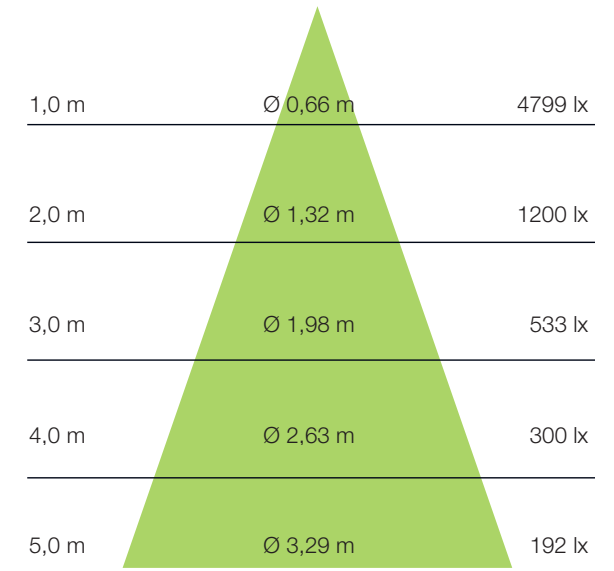

ABSTRAHLWINKEL 18°

h (m) Ø (m) E0° (lx)

Werte gültig für 4.000 K / Ra 90

ABSTRAHLWINKEL 24°

h (m) Ø (m) E0° (lx)

Werte gültig für 4.000 K / Ra 90

ABSTRAHLWINKEL 36°

h (m) Ø (m) E0° (lx)