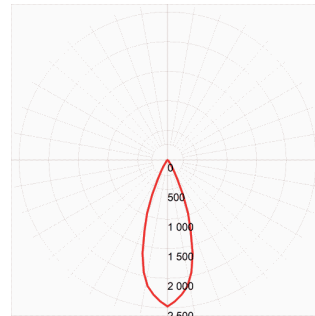

TLM1-36°

Zubehör

Art.nummer	Zubehör	Lieferumfang
9000820	Lichtschalter, Switch	1 Stück
9000810	Repeater (BT-Verstärker)	1 Stück
9000800	Gateway (Wi-Fi Schnittstelle)	1 Stück