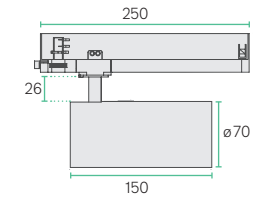

ABMESSUNGEN (mm)

[Link zum Produkt](#)

ARTIKELÜBERSICHT

Produkt	Leistung	Farb-temperatur	Lichtfarbe Ledxon	CRI	Licht-strom	Gehäuse-farbe	Abstrahl-winkel 18°	Abstrahl-winkel 24°	Abstrahl-winkel 36°
Tracklight TLM1-S30	25 W	2700 K	2700 K	92	2744 lm	schwarz	8101639		
Tracklight TLM1-S30	25 W	2700 K	2700 K	92	2744 lm	weiß	8101640		
Tracklight TLM1-S30	25 W	2700 K	2700 K	92	2744 lm	grau	8102320		
Tracklight TLM1-S30	25 W	2700 K	2700 K	92	2809 lm	schwarz		8101641	
Tracklight TLM1-S30	25 W	2700 K	2700 K	92	2809 lm	weiß		8101642	
Tracklight TLM1-S30	25 W	2700 K	2700 K	92	2809 lm	grau		8102321	
Tracklight TLM1-S30	25 W	2700 K	2700 K	92	2873 lm	schwarz			8101643
Tracklight TLM1-S30	25 W	2700 K	2700 K	92	2873 lm	weiß			8101644
Tracklight TLM1-S30	25 W	2700 K	2700 K	92	2873 lm	grau			8102322
Tracklight TLM1-S30	25 W	3000 K	3000 K	92	2914 lm	schwarz	8101645		
Tracklight TLM1-S30	25 W	3000 K	3000 K	92	2914 lm	weiß	8101646		
Tracklight TLM1-S30	25 W	3000 K	3000 K	92	2914 lm	grau	8102323		
Tracklight TLM1-S30	25 W	3000 K	3000 K	92	2983 lm	schwarz		8101647	
Tracklight TLM1-S30	25 W	3000 K	3000 K	92	2983 lm	weiß		8101648	
Tracklight TLM1-S30	25 W	3000 K	3000 K	92	2983 lm	grau		8102324	
Tracklight TLM1-S30	25 W	3000 K	3000 K	92	3052 lm	schwarz			8101649
Tracklight TLM1-S30	25 W	3000 K	3000 K	92	3052 lm	weiß			8101650
Tracklight TLM1-S30	25 W	3000 K	3000 K	92	3052 lm	grau			8102325