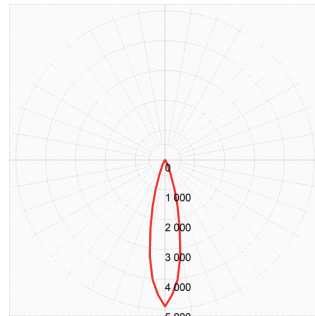

*Werte gültig für 4.000 K, CRI ra>90

Optische Informationen

TLM1-24°

Zubehör

Art.nummer	Zubehör	Lieferumfang
9000820	Lichtschalter, Switch	1 Stück
9000810	Repeater (BT-Verstärker)	1 Stück
9000800	Gateway (Wi-Fi Schnittstelle)	1 Stück

Switch

FUNKTIONEN

- hell / dunkel Dimmung
- Farbtemperatur einstellen
- Ein- / und Ausschalten

Gateway

FUNKTIONEN

- für Installationen ab 128 Lichtquellen
- Schnittstelle Bluetooth zu Wi-Fi
- Masterfunktion mit bis zu 50 m Reichweite
- nur mit eyeconex Pro App kompatibel

Lichtmanagement

Dieses Produkt ist per eyeconex Lichtmanagement Software bedienbar. Hier können Sie die App (HOME & PRO) direkt, kostenlos downloaden:

Alle technischen Daten sowie Gewichts- und Maßangaben sind sorgfältig erstellt. Irrtum vorbehalten. Lichtstromangabe und Effizienz unterliegen einer Toleranz von +/- 10%. SLR-Regulation siehe Download. Produktabbildungen können vom Original abweichen. Technische Änderungen vorbehalten ©Ledxon GmbH - www.ledxon.de - sales@ledxon.de