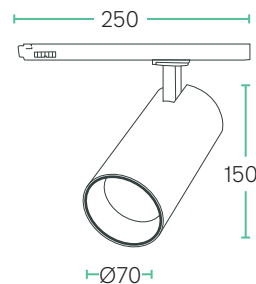

Gehäusefarben

RAL 9016

RAL 9005

RAL 9006

Abmessungen (in mm)

Highlights

Die TLM1 Serie eignet sich ideal für Deckenlayouts in denen Stromschienenleuchten vielseitige Lichtaufgaben übernehmen sollen. Der Strahler lässt sich stufenlos drehen und schwenken, überzeugt dank hoher optischer Entblendung und reiht sich in die zurückhaltende Formästhetik der ELM1 Einbau- und ALM1 Anbau-Variante ein.