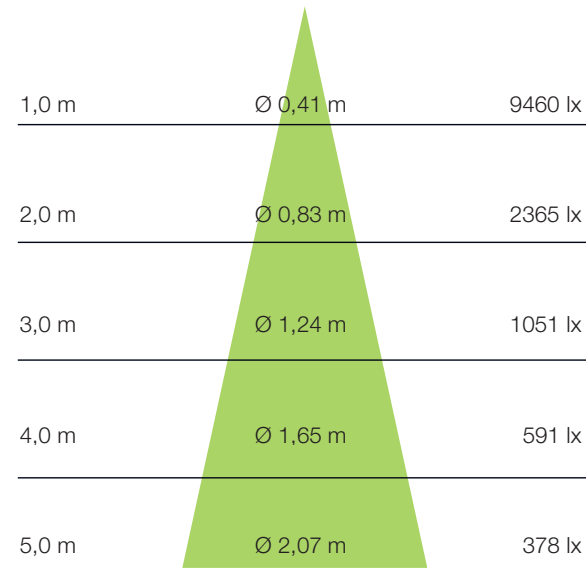

ABSTRAHLWINKEL 18°

h (m) Ø (m) E0° (lx)

Werte gültig für 4.000 K / Ra 90

ABSTRAHLWINKEL 24°

h (m) Ø (m) E0° (lx)

Werte gültig für 4.000 K / Ra 90

ABSTRAHLWINKEL 36°

h (m) Ø (m) E0° (lx)