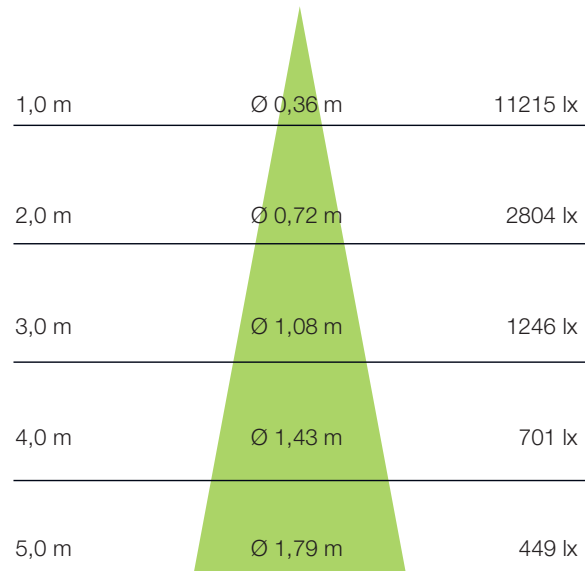

ABSTRAHLWINKEL 18°

h (m) Ø (m) E0° (lx)

Werte gültig für 4.000 K / Ra 90

ABSTRAHLWINKEL 24°

h (m) Ø (m) E0° (lx)

Werte gültig für 4.000 K / Ra 90

ABSTRAHLWINKEL 36°

h (m) Ø (m) E0° (lx)