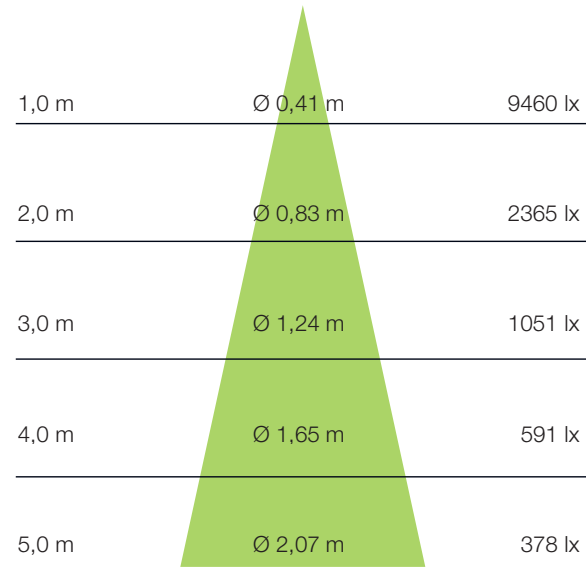

BEAM ANGLE 18°

h (m) Ø (m) E0° (lx)

Values valid for 4.000 K / Ra 90

BEAM ANGLE 24°

h (m) Ø (m) E0° (lx)

Values valid for 4.000 K / Ra 90

BEAM ANGLE 36°

h (m) Ø (m) E0° (lx)