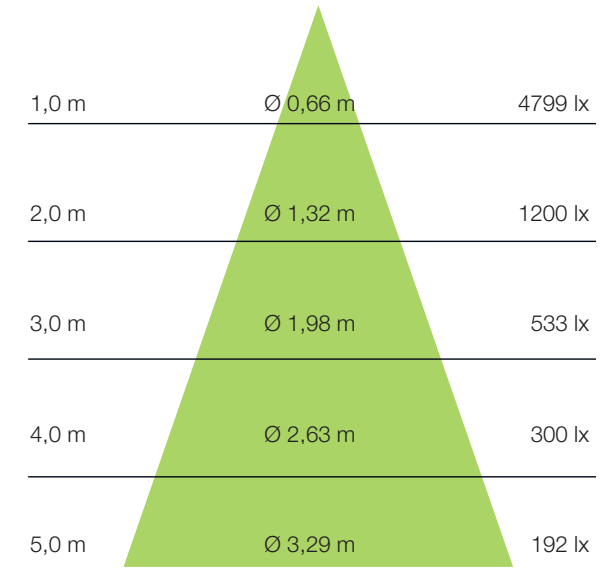

BEAM ANGLE 18°

h (m) Ø (m) E0° (lx)

Values valid for 4.000 K / Ra 90

BEAM ANGLE 24°

h (m) Ø (m) E0° (lx)

Values valid for 4.000 K / Ra 90

BEAM ANGLE 36°

h (m) Ø (m) E0° (lx)