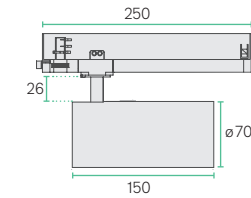

Further information on the **control gear** can be found in the operating instructions belonging to this product.

TYPES

BEAM ANGLE

DIMENSIONS (mm)

ARTICLE OVERVIEW

Product	Power	Colour temperature	Light colour Ledxon	CRI	Luminous flux	Housing-colour	Beam angle 18°	Beam angle 24°	Beam angle 36°
Tracklight TLM1-S30	25 W	2700 K	2700 K	92	2744 lm	schwarz	8101639		
Tracklight TLM1-S30	25 W	2700 K	2700 K	92	2744 lm	weiß	8101640		
Tracklight TLM1-S30	25 W	2700 K	2700 K	92	2744 lm	grau	8102320		
Tracklight TLM1-S30	25 W	2700 K	2700 K	92	2809 lm	schwarz		8101641	
Tracklight TLM1-S30	25 W	2700 K	2700 K	92	2809 lm	weiß		8101642	
Tracklight TLM1-S30	25 W	2700 K	2700 K	92	2809 lm	grau		8102321	
Tracklight TLM1-S30	25 W	2700 K	2700 K	92	2873 lm	schwarz			8101643
Tracklight TLM1-S30	25 W	2700 K	2700 K	92	2873 lm	weiß			8101644
Tracklight TLM1-S30	25 W	2700 K	2700 K	92	2873 lm	grau			8102322
Tracklight TLM1-S30	25 W	3000 K	3000 K	92	2914 lm	schwarz	8101645		
Tracklight TLM1-S30	25 W	3000 K	3000 K	92	2914 lm	weiß	8101646		
Tracklight TLM1-S30	25 W	3000 K	3000 K	92	2914 lm	grau	8102323		
Tracklight TLM1-S30	25 W	3000 K	3000 K	92	2983 lm	schwarz		8101647	
Tracklight TLM1-S30	25 W	3000 K	3000 K	92	2983 lm	weiß		8101648	
Tracklight TLM1-S30	25 W	3000 K	3000 K	92	2983 lm	grau		8102324	
Tracklight TLM1-S30	25 W	3000 K	3000 K	92	3052 lm	schwarz			8101649
Tracklight TLM1-S30	25 W	3000 K	3000 K	92	3052 lm	weiß			8101650
Tracklight TLM1-S30	25 W	3000 K	3000 K	92	3052 lm	grau			8102325