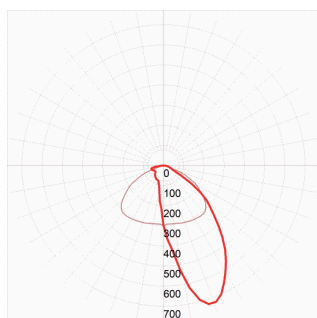

Gateway

FUNKTIONEN

- für Installationen ab 128 Lichtquellen
- Schnittstelle Bluetooth zu Wi-Fi
- Masterfunktion mit bis zu 50m Reichweite
- nur mit eyeconex Pro App kompatibel

Lichtmanagement

Dieses Produkt ist per eyeconex Lichtmanagement Software bedienbar. Hier können Sie die App (HOME & PRO) direkt, kostenlos downloaden:

Optische Informationen

TB1-ASYM

TB1-LIN

TB1-SYM

TB1-WD