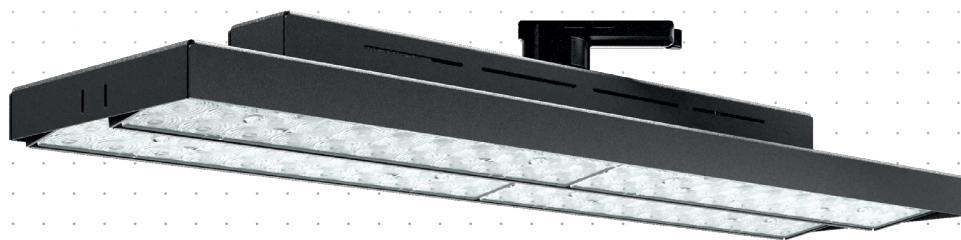

TP1

Stromschienenleuchte

STANDARD BT

Technische Daten

Leistung	27 - 55 W
Betriebsspannung	230 V AC, 50 Hz
Leuchtentyp	Anbauleuchte / Stromschiene
Steuerung	Standard oder Bluetooth
Lichtstromklasse	4.000 - 9.000 lm
Lichteffizienz	bis zu 151 lm/W
Farbkonsistenz	SDCM3
Lebensdauer	L80 B10 50.000 h @ 25°C
Gehäuse	Stahlblech, pulverbeschichtet
Dreh- / Schwenkwinkel	350° / 10°
Gewicht	Standard: 1,9 kg Bluetooth: 2,1 kg

Abmessungen (in mm)

Highlights

Für Kunden, die Wert auf flächige, gleichmäßige Ausleuchtung legen. 132 modernste LEDs hinter ebenso vielen 3D-Optiken erzeugen ein außergewöhnlich gleichmäßiges sowie brillantes Lichtbild und eine erstaunliche Variantenvielfalt. Hier wird kein Lichtstrahl verschwendet. Die zusätzlich schwenkbaren Optiken machen die nachträgliche Feinausrichtung möglich; so lässt sich das gesamte Licht perfekt auf spezielle Situationen hin abstimmen. Das funktionale Leuchtendesign fügt sich unaufgeregt ins Deckenbild ein.

Gehäusefarben

RAL 9016

RAL 9005

Artikelübersicht, TP1

Produkt	Leistung	Farb-temperatur	CRI	Licht-strom	Abstrahl-winkel	Gehäuse-farbe	Artikelnummer Standard
TP1-830-SYM-S	55 W	3000 K	80	7700 lm	Sym	schwarz weiß	8101675 8101677
TP1-840-SYM-S	55 W	4000 K	80	8300 lm	Sym	schwarz weiß	8101676 8101678
TP1-830-WD-S	55 W	3000 K	80	7500 lm	Wide	schwarz weiß	8101679 8101681
TP1-840-WD-S	55 W	4000 K	80	8000 lm	Wide	schwarz weiß	8101680 8101682
TP1-830-ASY-S	27 W	3000 K	80	4000 lm	Asym	schwarz weiß	8101683 8101685
TP1-840-ASY-S	27 W	4000 K	80	4200 lm	Asym	schwarz weiß	8101684 8101686
TP1-930-SYM-S	55 W	3000 K	90	6600 lm	Sym	schwarz weiß	8101687 8101689
TP1-940-SYM-S	55 W	4000 K	90	7100 lm	Sym	schwarz weiß	8101688 8101690
TP1-930-WD-S	55 W	3000 K	90	6400 lm	Wide	schwarz weiß	8101691 8101693
TP1-940-WD-S	55 W	4000 K	90	6900 lm	Wide	schwarz weiß	8101692 8101694
TP1-930-ASY-S	27 W	3000 K	90	3400 lm	Asym	schwarz weiß	8101695 8101697
TP1-940-ASY-S	27 W	4000 K	90	3600 lm	Asym	schwarz weiß	8101696 8101698