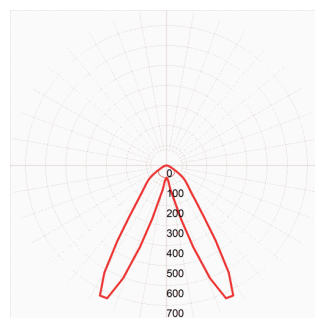

Gateway

FUNKTIONEN

- für Installationen ab 128 Lichtquellen
- Schnittstelle Bluetooth zu Wi-Fi
- Masterfunktion mit bis zu 50m Reichweite
- nur mit eyeconex Pro App kompatibel

Lichtmanagement

Dieses Produkt ist per eyeconex Lichtmanagement Software bedienbar. Hier können Sie die App (HOME & PRO) direkt, kostenlos downloaden:

Optische Informationen

TB1-ASYM

TB1-LIN

TB1-SYM

TB1-WD