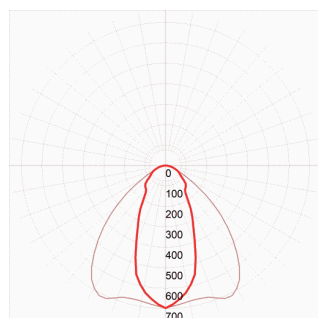

Gateway

FUNKTIONEN

- für Installationen ab 128 Lichtquellen
- Schnittstelle Bluetooth zu Wi-Fi
- Masterfunktion mit bis zu 50m Reichweite
- nur mit eyeconex Pro App kompatibel

Lichtmanagement

Dieses Produkt ist per eyeconex Lichtmanagement Software bedienbar. Hier können Sie die App (HOME & PRO) direkt, kostenlos downloaden:

Optische Informationen

TB1-ASYM

TB1-LIN

TB1-SYM

TB1-WD