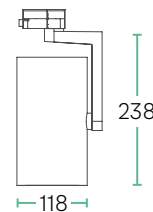

Gehäusefarben

RAL 9016

RAL 9005

RAL 9006

Abmessungen (in mm)

STANDARD / BT

DALI

Highlights