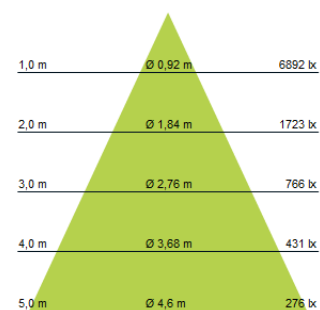

TL1-50°

*Werte basierend auf 4000K, CRI 90