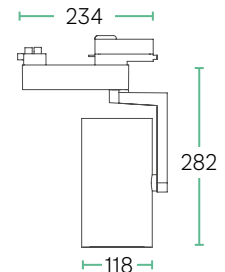

Gehäusefarben

RAL 9016

RAL 9005

RAL 9006

Abmessungen (in mm)

STANDARD / BT

DALI

Highlights