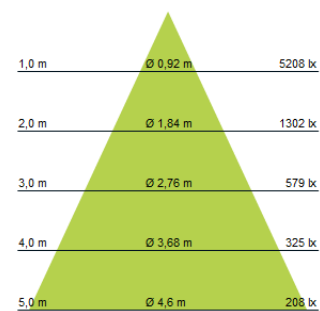

TL1-50°

*Werte basierend auf 4000K, CRI 90