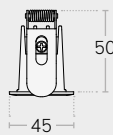

Technische Daten / Übersicht

Leistungsklassen 12W / 22W / 35W

Effizienz bis zu 84 lm/W

Entblendung UGR <10

Lebensdauer L80 B10 / 65.000 h

Ansteuerung on-off / DALI

Deckenausschnitt 140 / 273 / 411 x 37

Farbkonsistenz Initial MacAdam 6SDCM

Lichtfarbe 2.700K / 3.000K / 4.000K

Farbwiedergabe CRI ra >90

Abstrahlwinkel 25° / 45° / asym

Umgebungstemp. -20°C bis +40°C

Abmessungen

140/273/411 x 37

Anwendungsbereiche & Merkmale

Architekturbeleuchtung Wohnungen keine Blendung