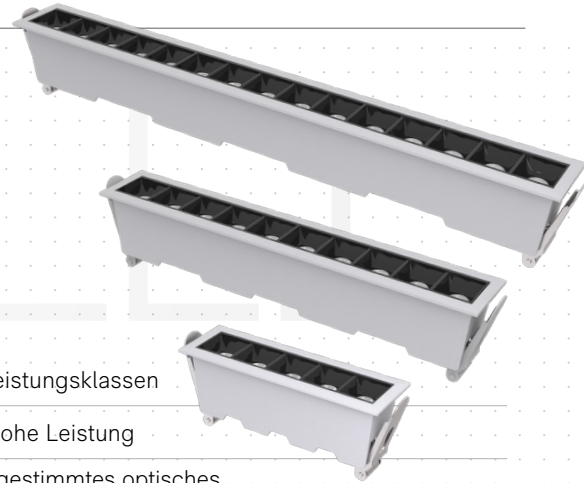

Downlight Linear

DLL1

Highlights:

- Lineare Einbauleuchte in drei Leistungsklassen
- Kompakte Abmessungen und hohe Leistung
- Tief sitzende Lichtquelle und abgestimmtes optisches System erfüllen die allerhöchsten Ansprüche an visuellem Komfort und Effizienz
- Nahezu unsichtbare Lichtquellen erstrahlen den Raum in Licht ohne Blendung
- Durch die niedrige Bauhöhe auch für Decken mit wenig Platz geeignet
- Auch mit Wallwasher Optik, zum Ausleuchten vertikaler Flächen erhältlich
- Die lineare Bauform sorgt für einen modernen und dezenten Look

Technische Daten / Übersicht

Leistungsklassen 12W / 22W / 35W

Effizienz bis zu 84 lm/W

Entblendung UGR <10

Lebensdauer L80 B10 / 65.000 h

Ansteuerung on-off / DALI

Deckenausschnitt 140 / 273 / 411 x 37

Farbkonsistenz Initial MacAdam 6SDCM

Lichtfarbe 2.700K / 3.000K / 4.000K

Farbwiedergabe CRI ra >90

Abstrahlwinkel 25° / 45° / asym

Umgebungstemp. -20°C bis +40°C

Abmessungen

140/273/411 x 37

Anwendungsbereiche & Merkmale

Architekturbeleuchtung Wohnungen keine Blendung

Shops & Läden Regale Warenbeleuchtung Ambiente

Wandausleuchtung Ladenbau Lamellendecken Strukturen

Grundbeleuchtung Hotels Konferenzräume Restaurants

Galerien Banken Museen Casinos Juweliere flach

modern vielseitig schlicht