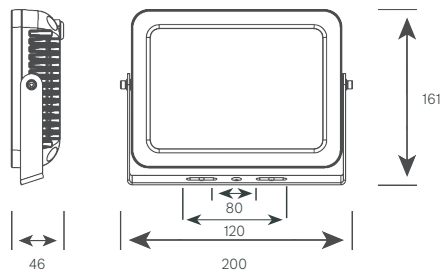

EDOS Flutlicht Prime 30 W