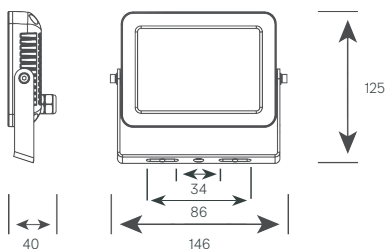

Abmessungen

EDOS Flutlicht Prime 10 W