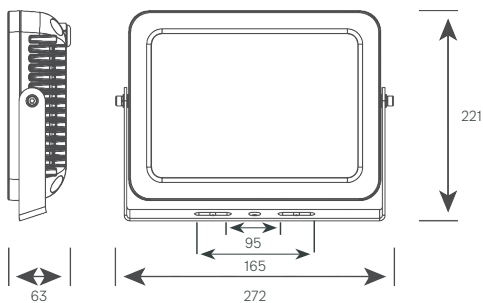

EDOS Flutlicht Prime 50 W

Abmessungen in mm / dimensions in mm

05/2022

Technische Änderungen vorbehalten. / Technical changes reserved.